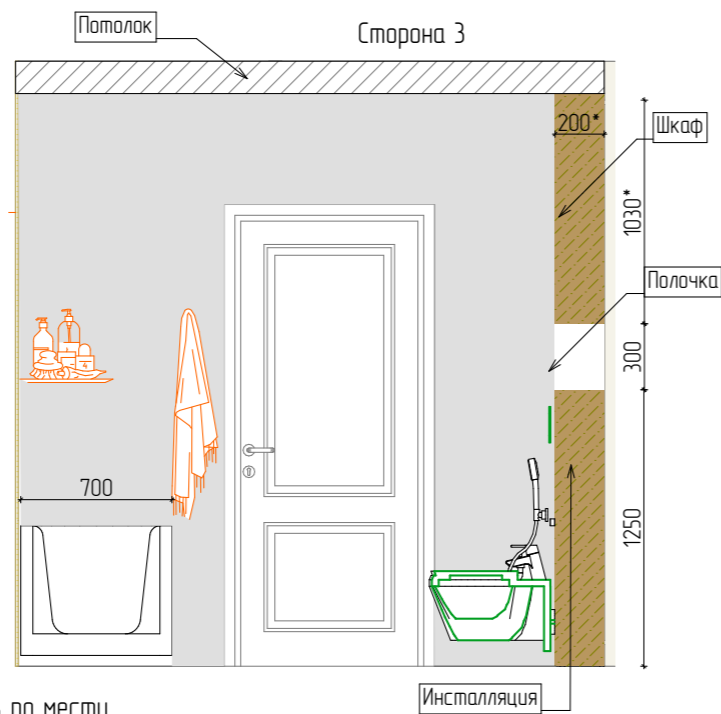

1. Примечание:
2. -Все разметки и отметки проверить по месту
   - -Все размеры указаны в миллиметрах
   - -Несоответствие размеров и отметок согласовать с дизайнером проекта
   - -Заказ мебели осуществлять после замера и проекта от производителя
   - -Расположение вентиляторов определить по месту
   - -Удобную конфигурацию люков определить по месту
   - -Точные размеры выводов сантехники уточнить у производителя по технич.чертежам
   - -Точные привязки высоты зиг.духа определить по месту, согласовать с заказчиком
   - -Количество плитки дано без запаса
   - -Плитку пересчитать с менеджером салона!!!
   - -Согласовать подбор сантехники с менеджером салона!!!

		Дизайн проект квартиры "ЖК ЗаМитино" S-55 кв.м		
Дизайнер	Штырц П.В.	Стадия	Лист	Листов
Заказчик			15	
		Развертка санузла		
		Дизайнер Штырц Полина тел. +79622111711		

СОГЛАСОВАНО