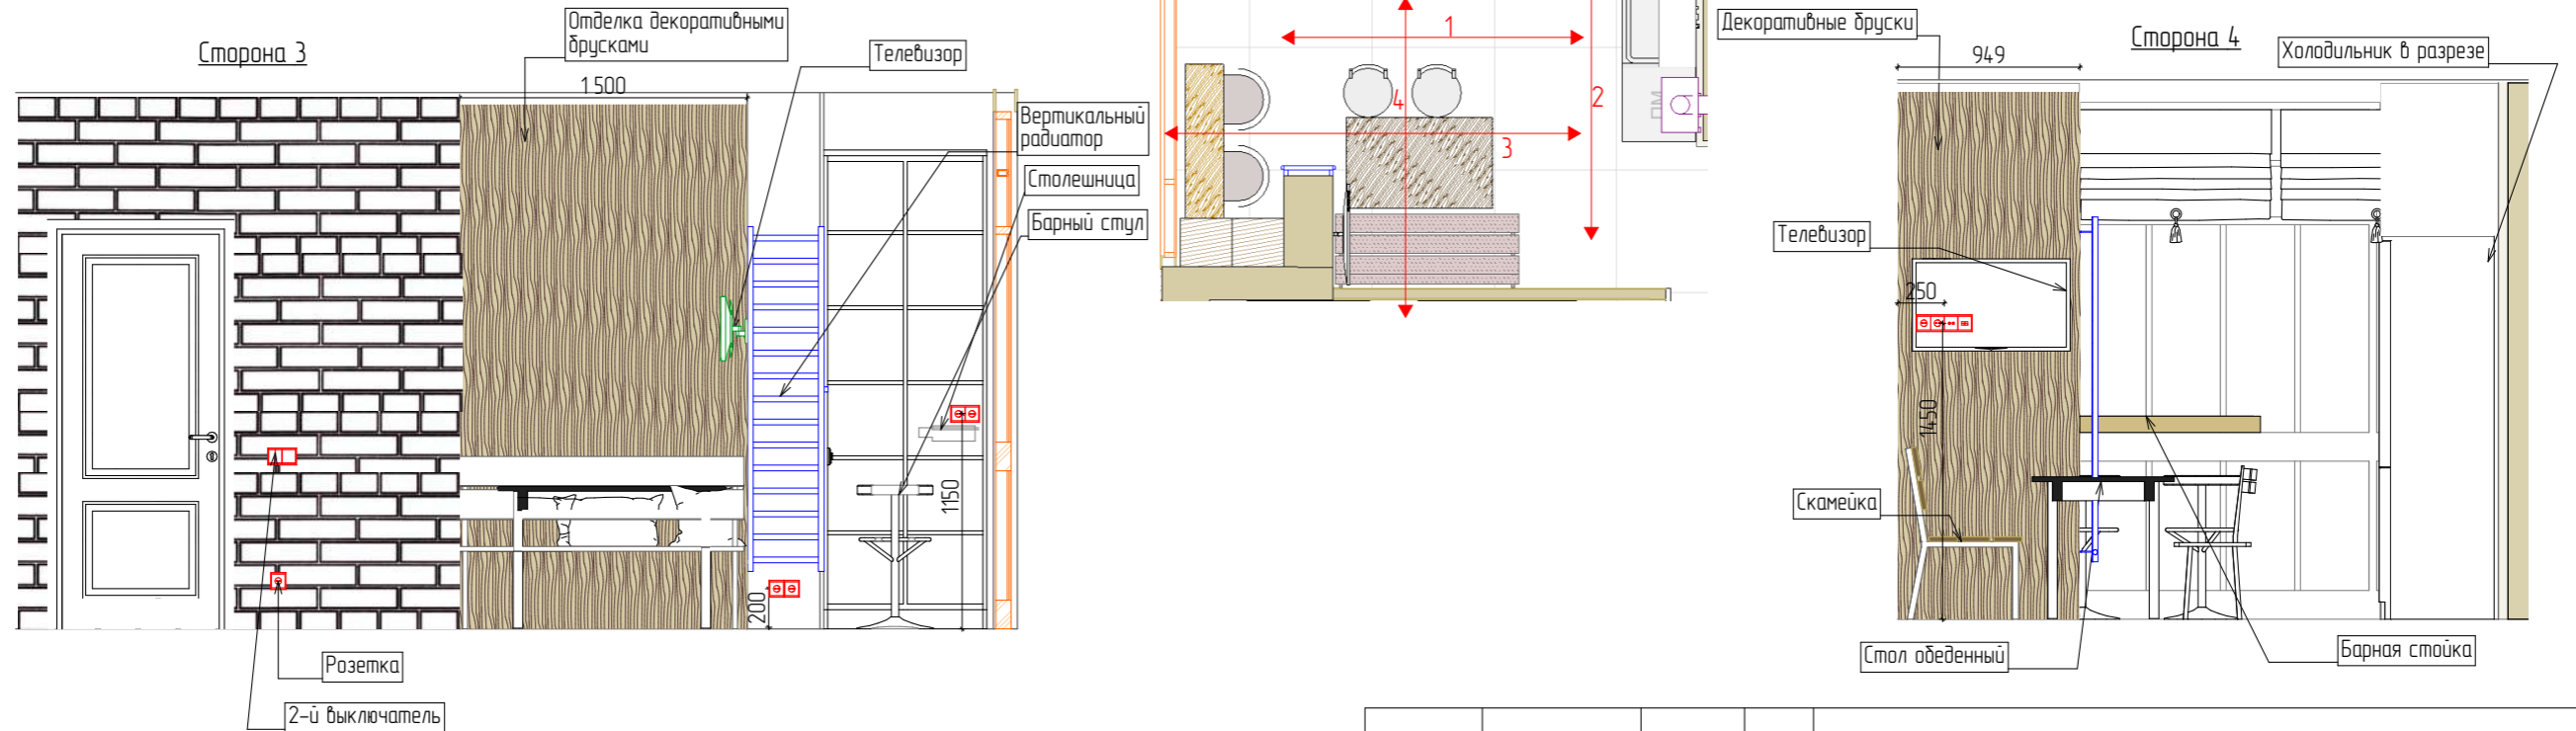

Примечание:
-Все размеры указаны в миллиметрах
-Перед началом работ все разметки и отметки проверить по месту
-Несоответствие размеров согласовывать с дизайнером проекта
-Заказ кухни, подоконников и корпусной мебели осуществлять после замера и проекта от поставщика
-Конфигурацию короба над кухней уточнить после проекта кухни от поставщика
-Плитку для фартука перед заказом просчитать с менеджером магазина

Дизайн проект квартиры "ЖК ЗаМитино" S-55 кв.м					
Дизайнер	Штырц П.В.			Стадия	Лист
Заказчик					14
					Листов
				Дизайнер Штырц Полина тел. +7962211711	

СОГЛАСОВАНО