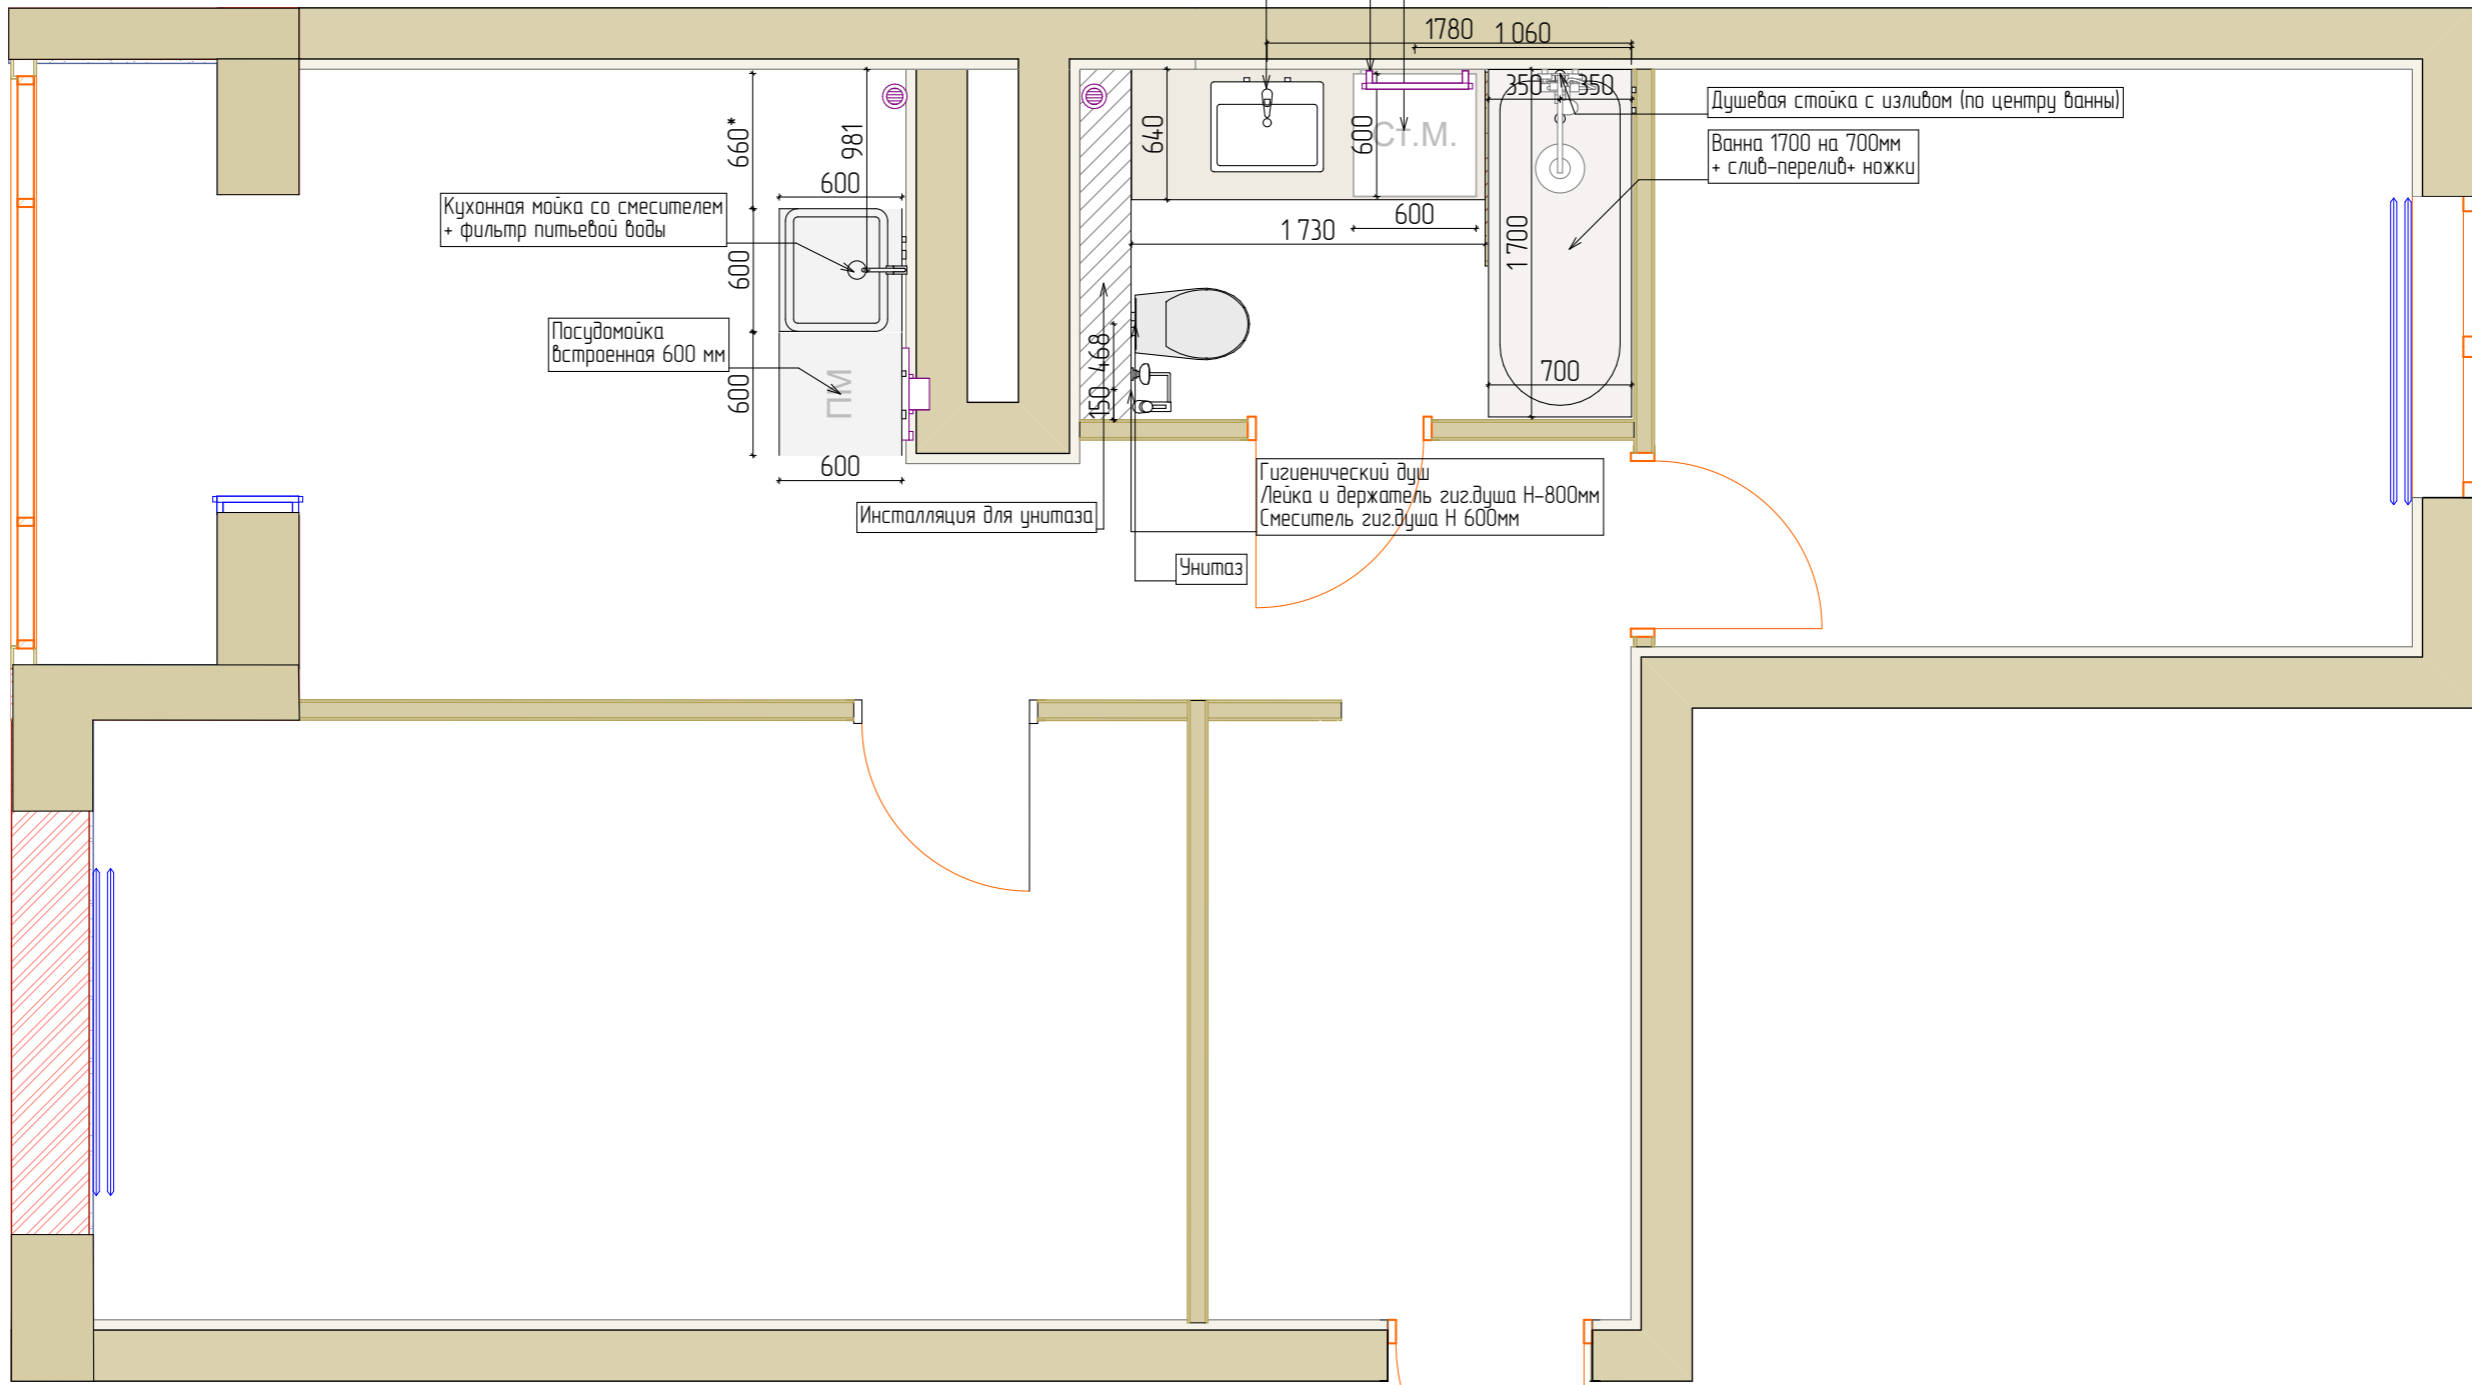

Выход для полотенцесушителя
Точное расстояние определить после выбора полотенцесушителя.

Раковина + смеситель

Стиральная машинка 2 в 1

Кухонная мойка со смесителем
+ фильтр питьевой воды

Посудомойка
встроенная 600 мм

Инсталляция для унитаза

Унитаз

Гигиенический душ
Лейка и держатель гиги. душа Н-800мм
Смеситель гиги. душа Н 600мм

Душевая стойка с изливом (по центру ванны)

Ванна 1700 на 700мм
+ слив-перелив+ ножки

С О Г Л А С О В А Н О

1. Примечание:
2. -Все размеры указаны в миллиметрах
   - -Перед началом работ все разметки и отметки проверить по месту
   - -Несоответствие размеров и отметок согласовать с дизайнером проекта
   - -Подбор комплектующих, сантехники, инсталляций - согласовать с сантехником-специалистом перед покупкой!!!
   - -Размеры выводов для сантехники уточнить по тех.чертежам у производителя!!!
   - -Высоту установки душевой стойки определить по месту, согласовать с заказчиком.
   - -Расположение мойки в кухне уточнить после проекта кухни от поставщика!!!
   - -Предусмотреть установку фильтров для питьевой воды и фильтры тонкой очистки

Дизайн проект квартира "ЖК ЗаМитино" S-55 кв.м		
Дизайнер	Штырц П.В.	Стадия
Заказчик		Лист
		Листов
План размещения сантехники		8
Дизайнер Штырц Полина тел. +7962211711