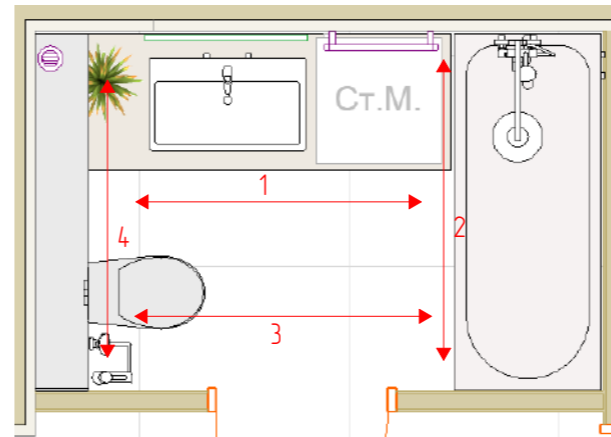

1. Примечание:
2. -Все разметки и отметки проверить по месту
   - -Все размеры указаны в миллиметрах
   - -Несоответствие размеров и отметок согласовать с дизайнером проекта
   - -Заказ мебели осуществлять после замера и проекта от производителя
   - -Расположение вентиляторов определить по месту
   - -Удобную конфигурацию люков определить по месту
   - -Точные размеры выводов сантехники уточнить у производителя по технич.чертежам
   - -Точные привязки высоты зиг.духа определить по месту, согласовать с заказчиком
   - -Количество плитки дано без запаса
   - -Плитку пересчитать с менеджером салона!!!
   - -Согласовать подбор сантехники с менеджером салона!!!

		Дизайн проект квартиры "ЖК ЗаМитино" S-55 кв.м		
Дизайнер	Штырц П.В.	Стадия	Лист	Листов
Заказчик			15	
		Развертка санузла		
		Дизайнер Штырц Полина тел. +79622111711		

СОГЛАСОВАНО