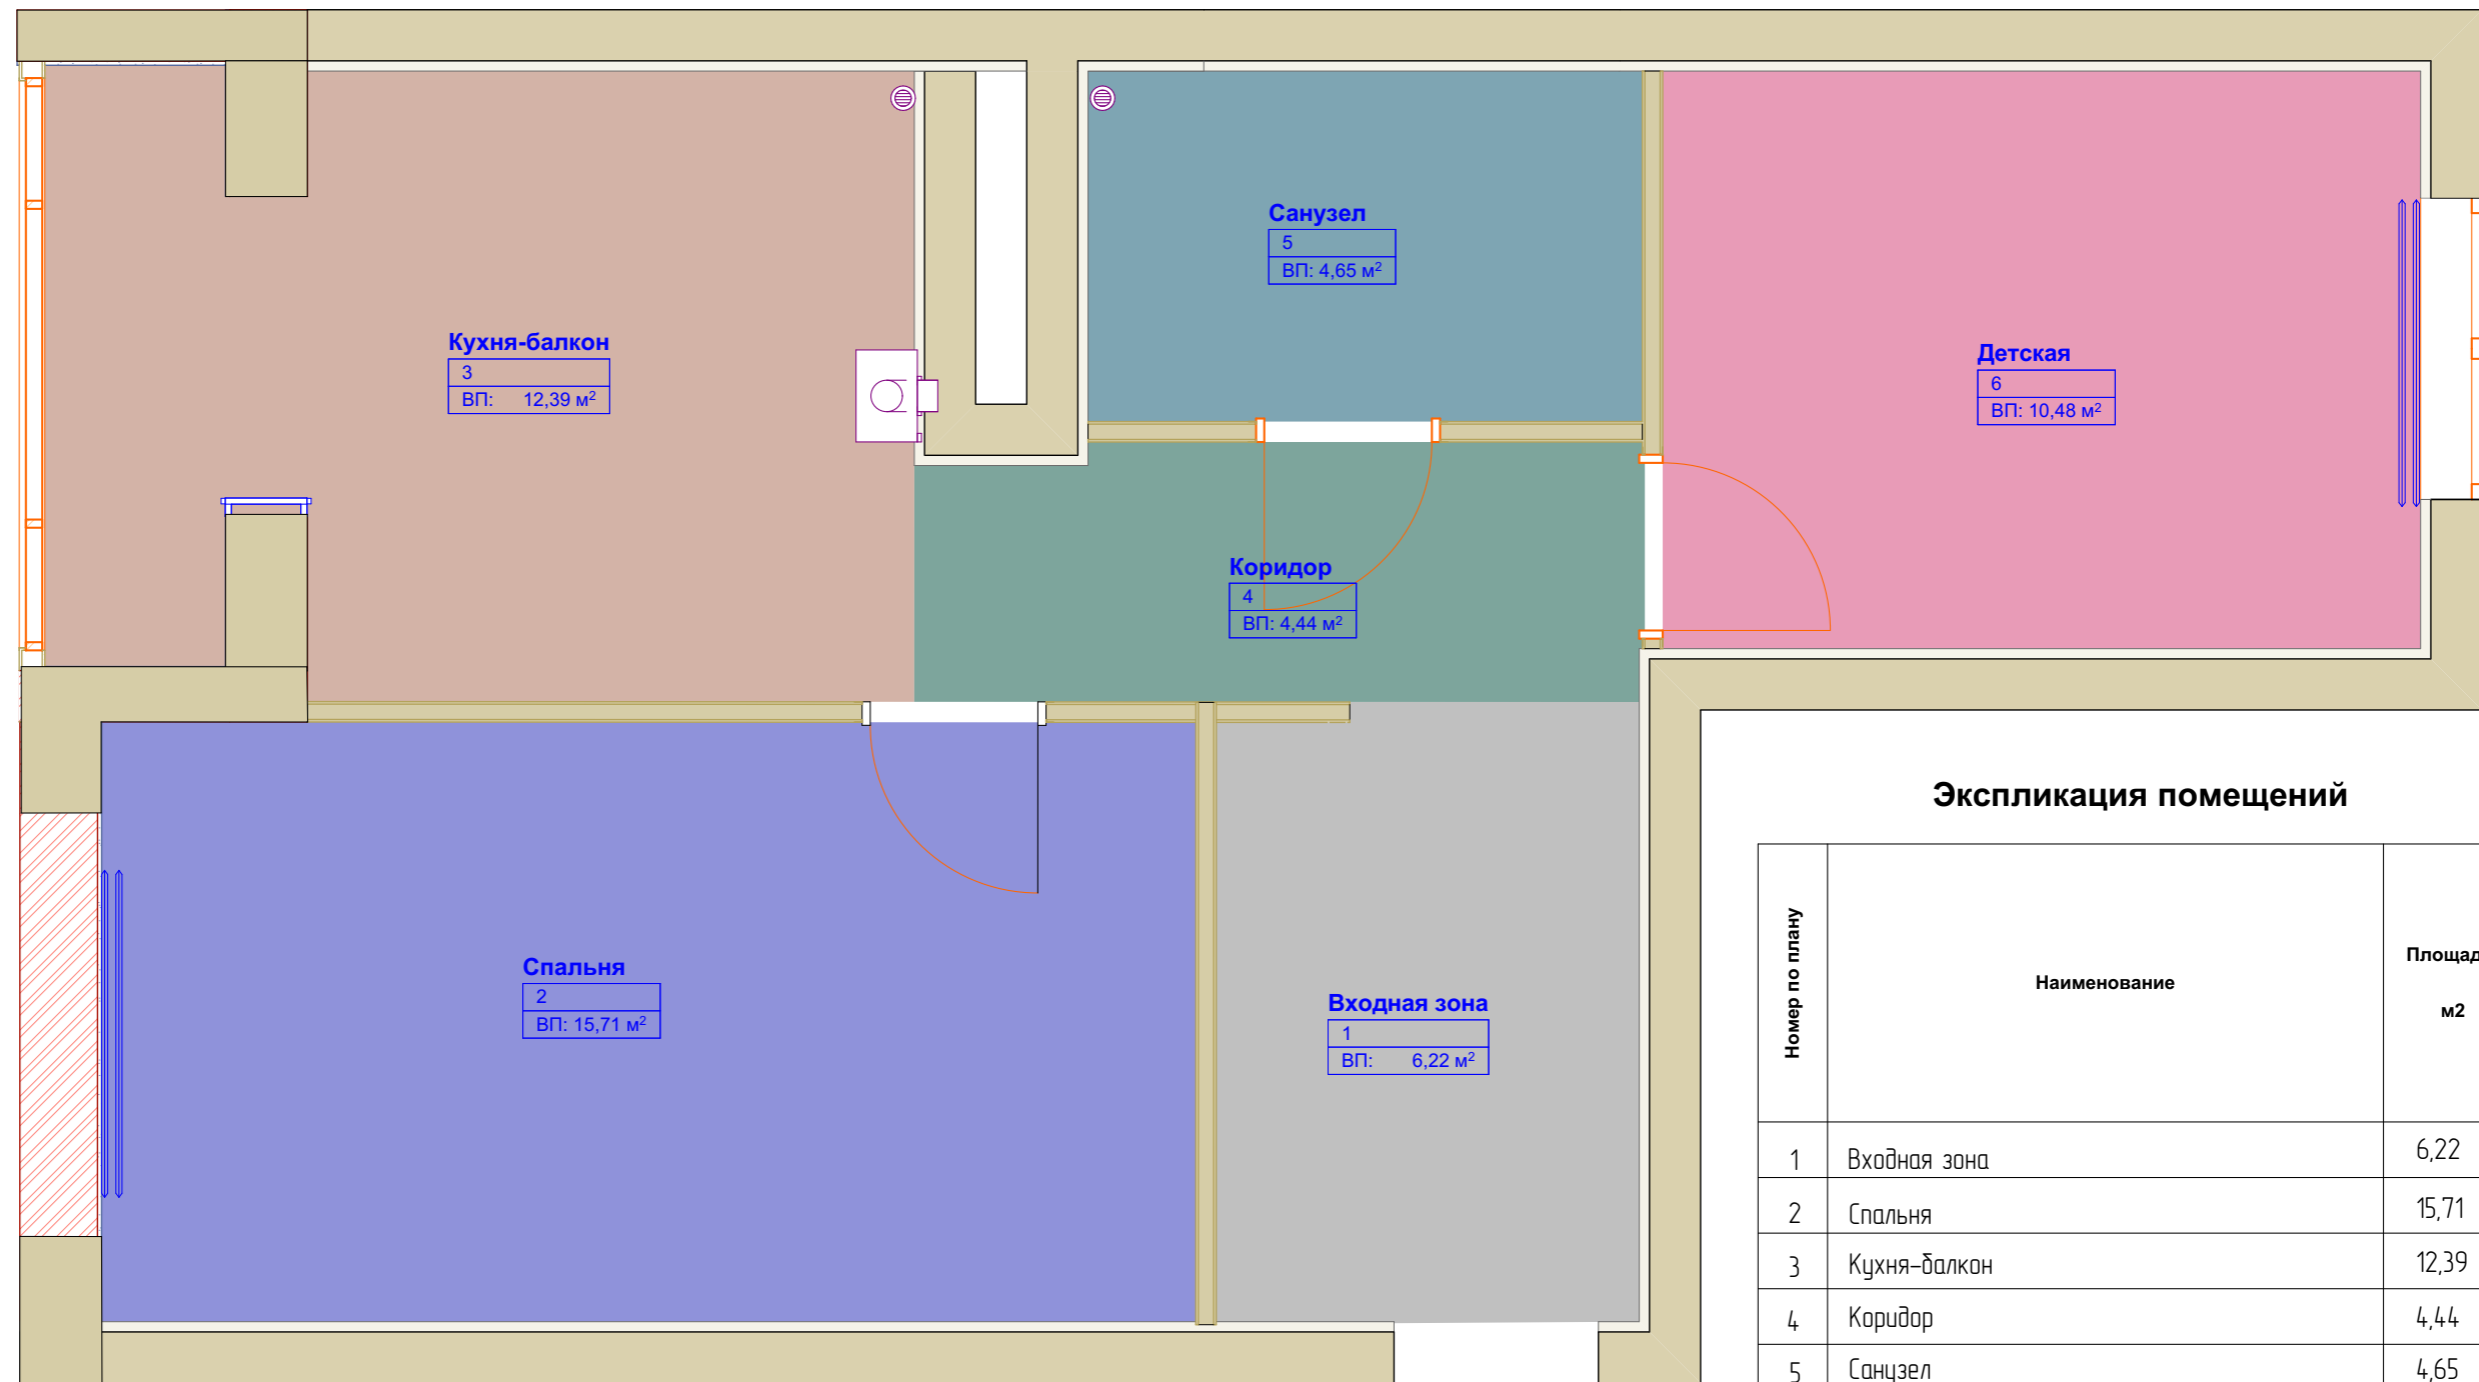

Экспликация помещений

Номер по плану	Наименование	Площадь, м2
1	Входная зона	6,22
2	Спальня	15,71
3	Кухня-балкон	12,39
4	Коридор	4,44
5	Санузел	4,65
6	Детская	10,48

Итого 54 кв.м

Примечание:
-Все размеры указаны в миллиметрах
-Перед началом работ все разметки и отметки проверить по месту
-Несоответствие размеров согласовывать с дизайнером проекта

СОГЛАСОВАНО

Дизайн проект квартиры "ЖК ЗаМитина" S-55 кв.м			
Дизайнер	Штырц П.В.	Стадия	Лист
Заказчик			4
План экспликации помещений		Дизайнер Штырц Полина тел: +79622111711