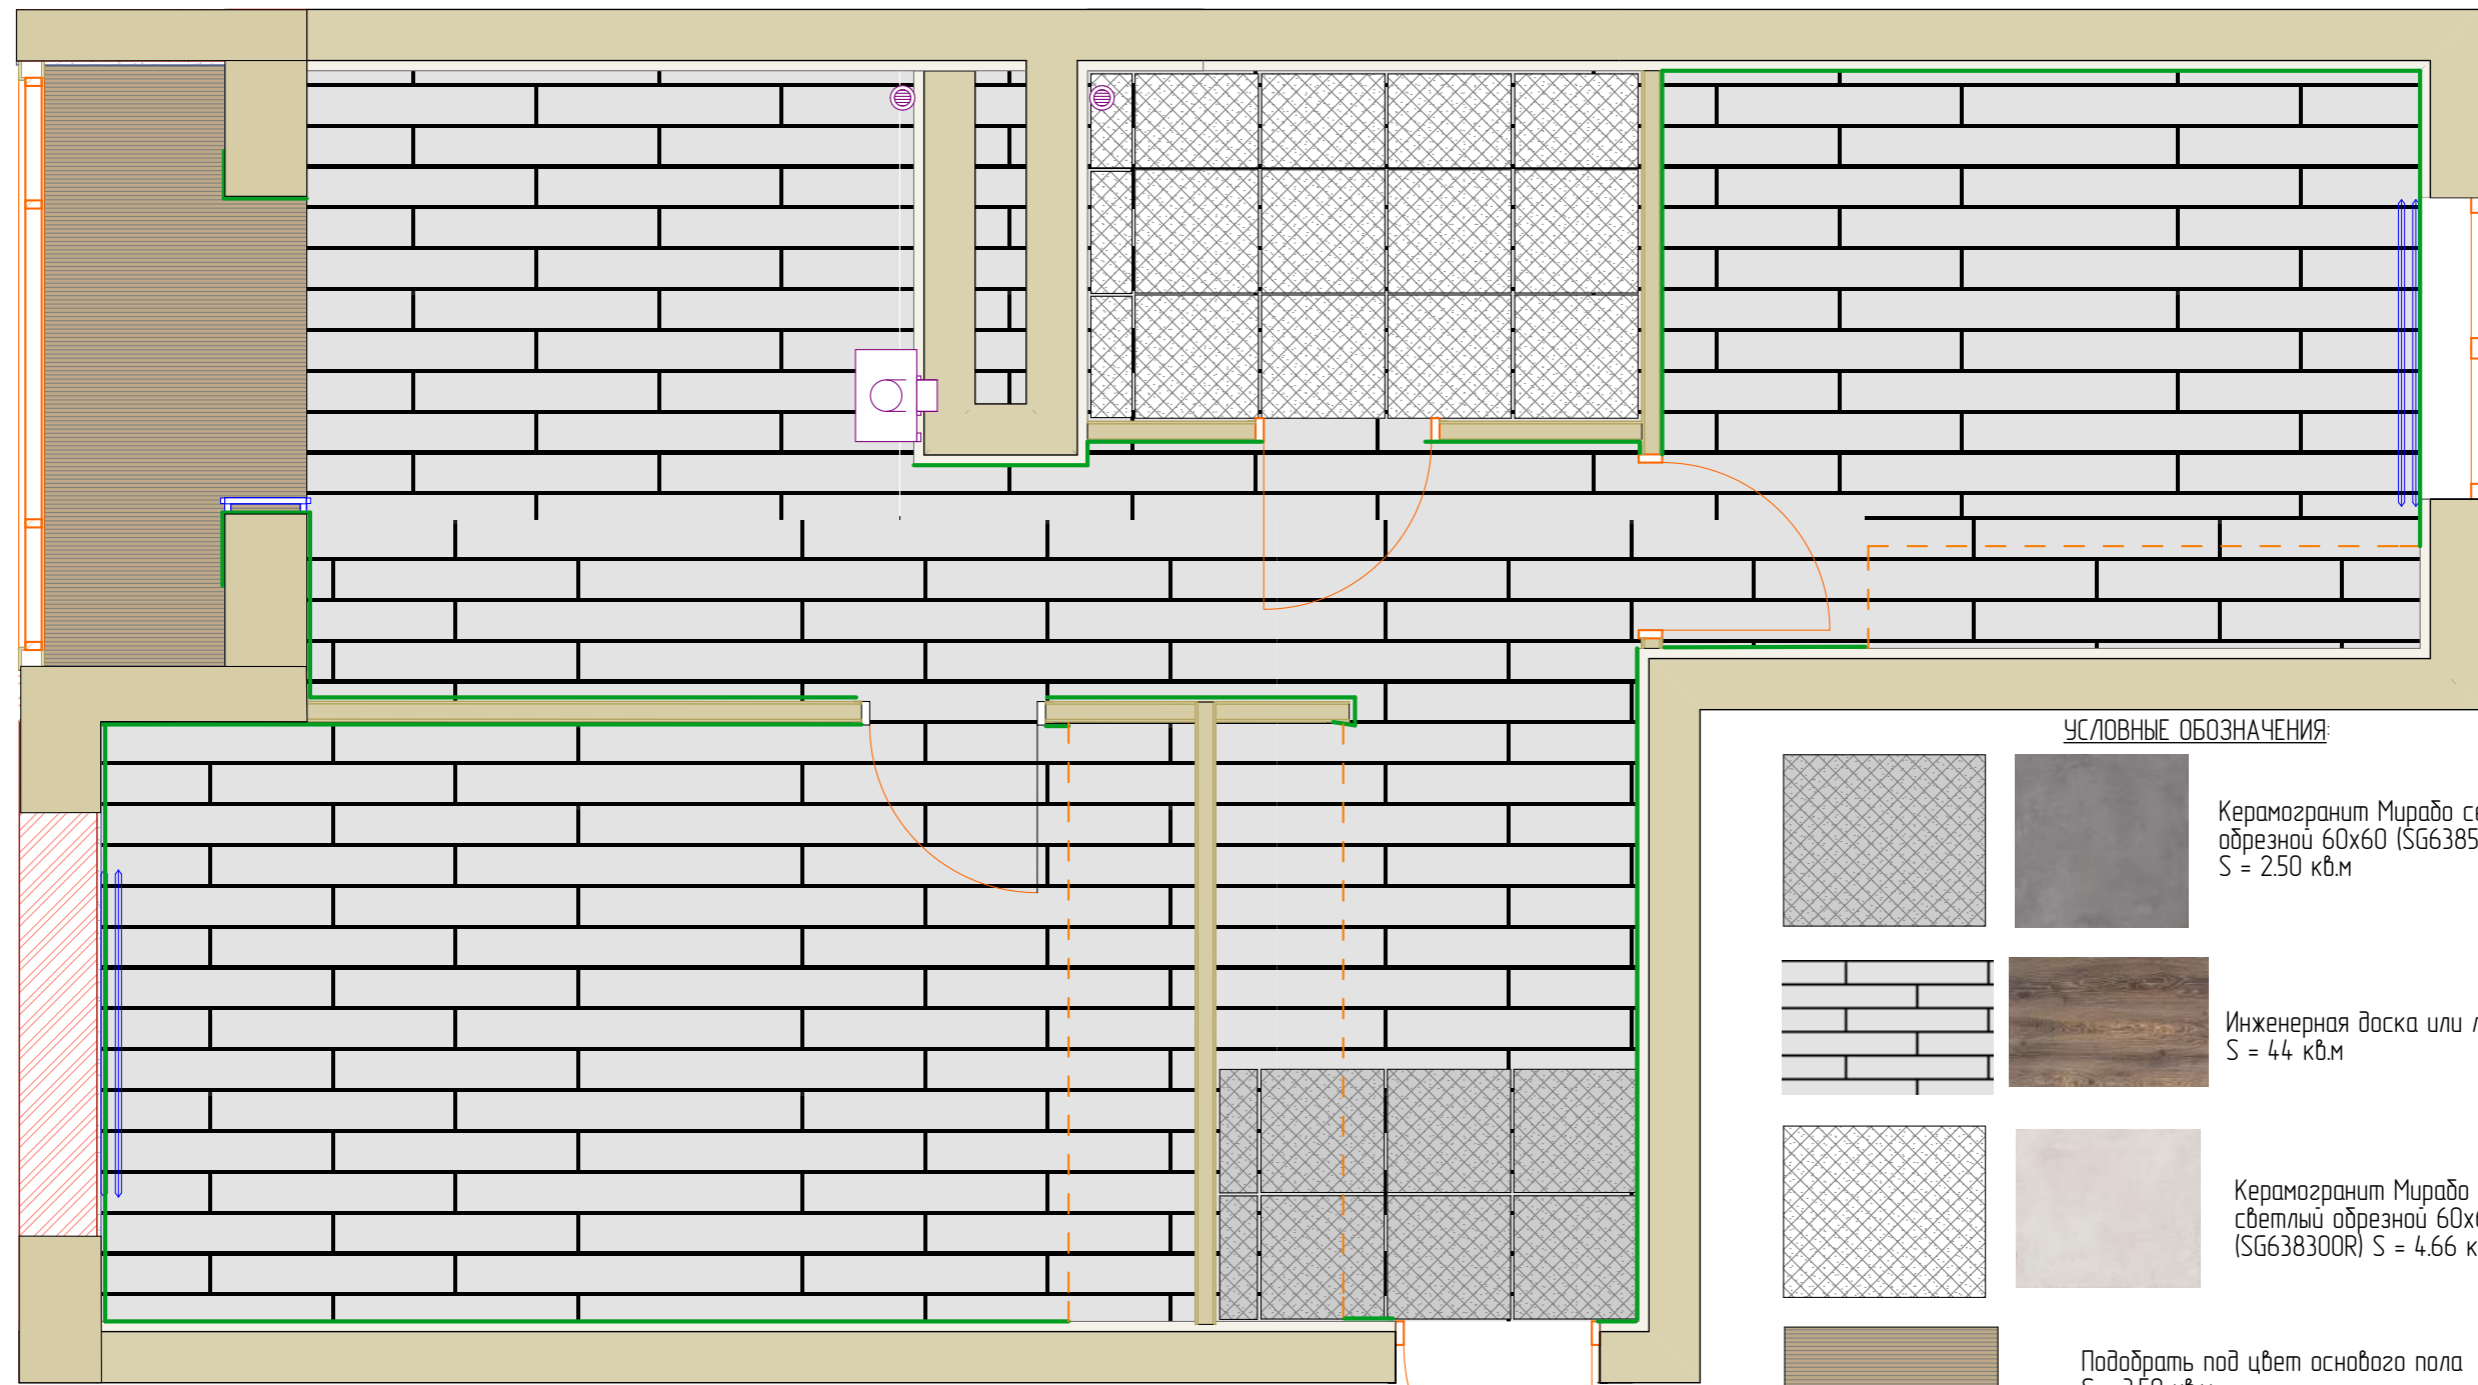

УСЛОВНЫЕ ОБОЗНАЧЕНИЯ:

Примечание:

- -Все размеры указаны в миллиметрах
- -Перед началом работ все разметки и отметки проверить по месту
- -Несоответствие размеров и отметок согласовать с дизайнером проекта
- -Стыки напольных покрытий выполняются по уровню середины дверного полотна!!!
- -При устройстве стяжек учитывать разную толщину напольных покрытий!
- -Пол в санузле: Предусмотреть порог или залить стяжку с уклоном 2% от входной двери или сделать уровень пола ниже, чем в остальной квартире
- -Цвет затирки подбирать под цвет плитки
- -В качестве компенсатора использовать пробку или плоский Т-профиль
- -Плитку пересчитать при заказе с менеджером салона!!!
- -Материалы посчитаны без учета запаса

			Дизайн проект квартира "ЖК ЗаМитино" S-55 кв.м		
Дизайнер	Штырц П.В.		Стадия	Лист	Листов
Заказчик				9	
			Дизайнер Штырц Полина тел +7962211711