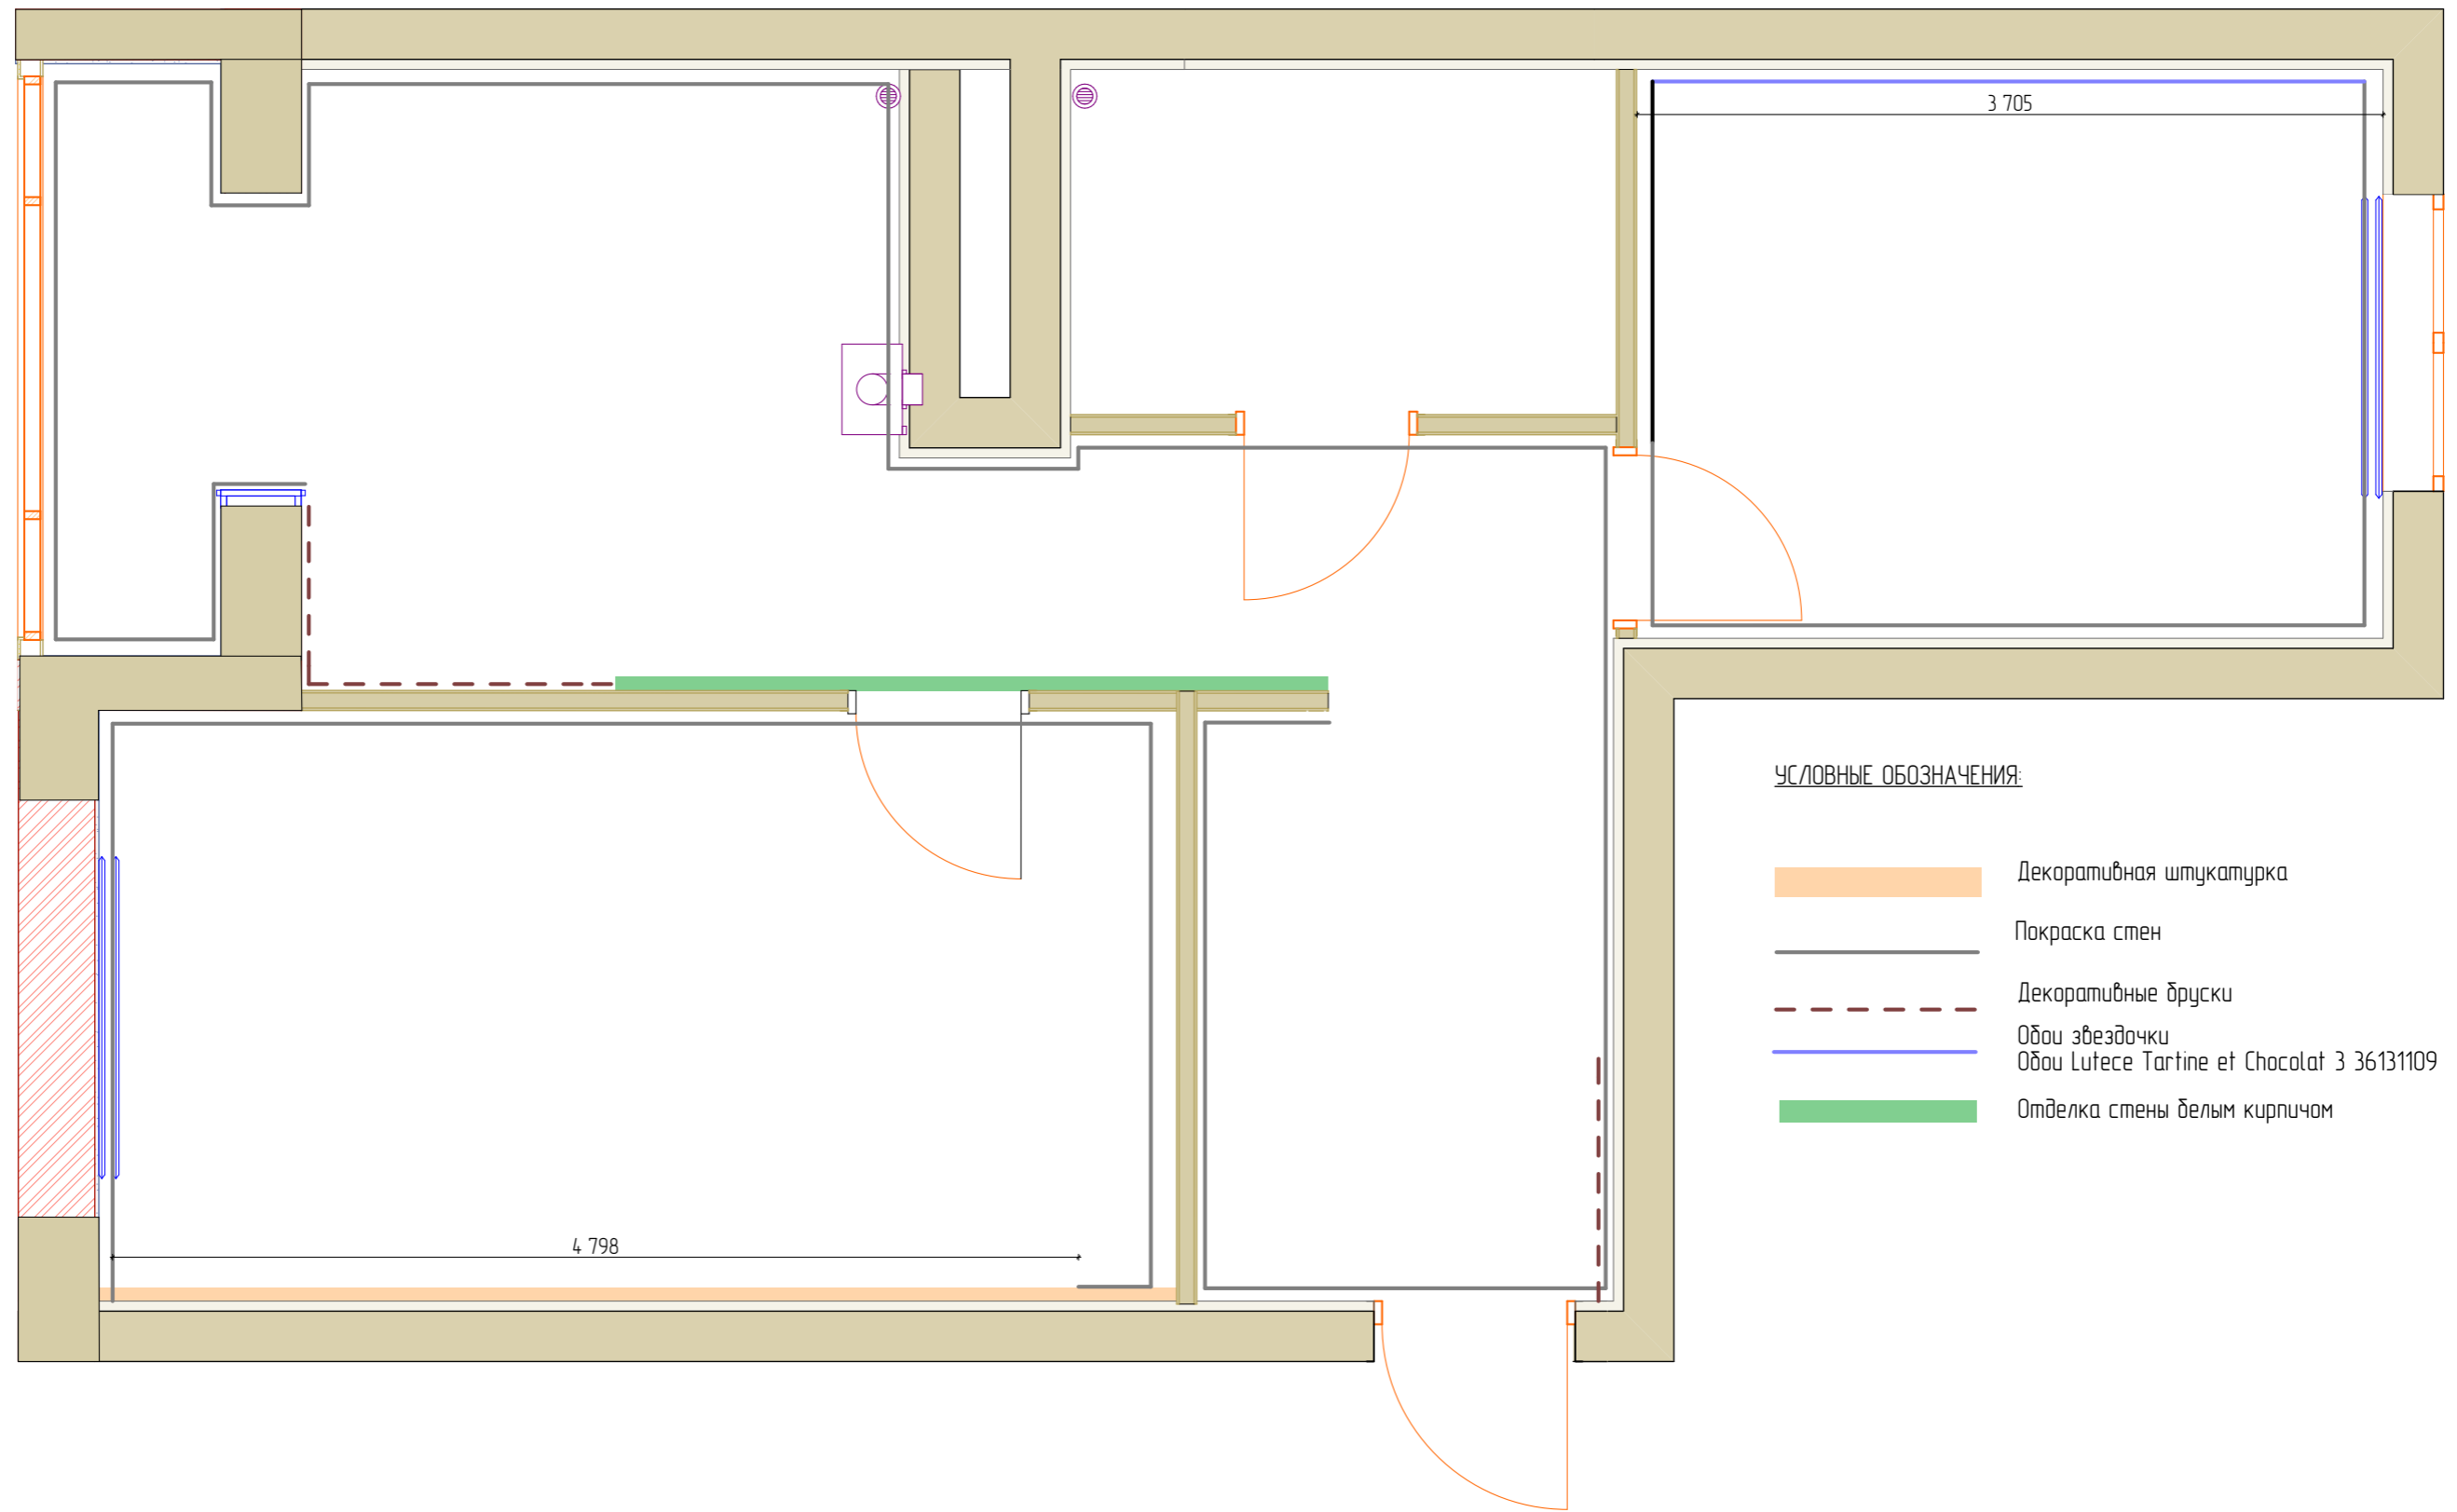

		Дизайн проект квартиры "ЖК ЗаМитино" S-55 кв.м		
Дизайнер	Штырц П.В.	Стадия	Лист	Листов
Заказчик			15	
		Развертка санузла		
		Дизайнер Штырц Полина тел. +79622111711		

СОГЛАСОВАНО

УСЛОВНЫЕ ОБОЗНАЧЕНИЯ: