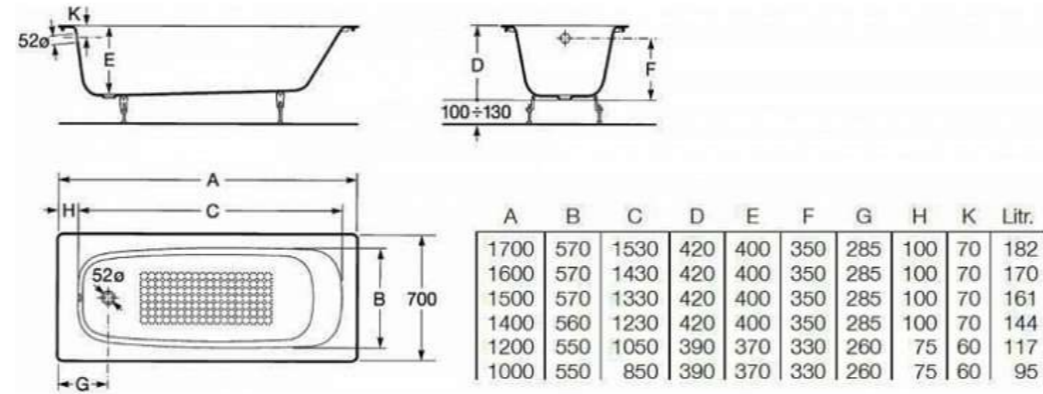

Чугунная ванна Rosa Continental 21291100R 170x70 см