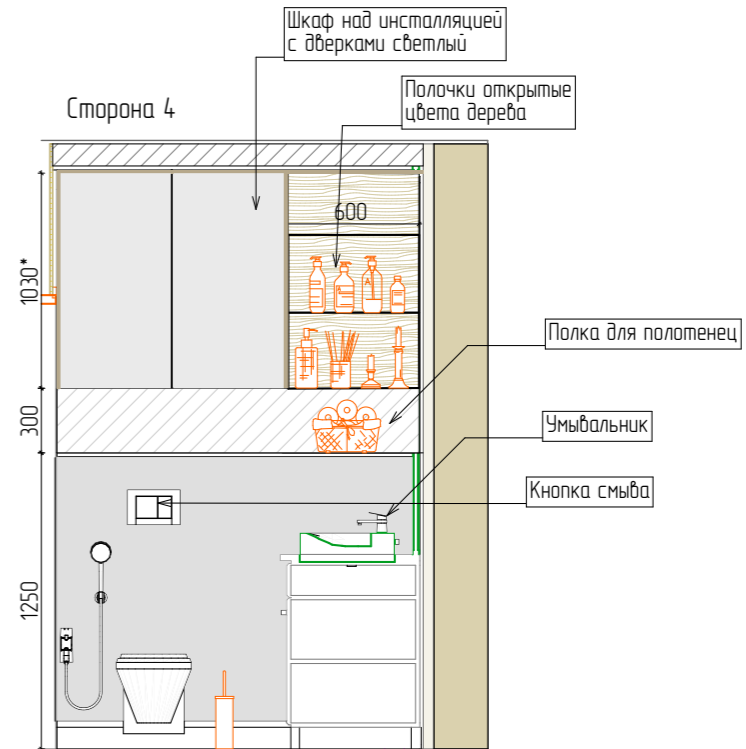

1. Примечание:
2. -Все разметки и отметки проверить по месту
   - -Все размеры указаны в миллиметрах
   - -Несоответствие размеров и отметок согласовать с дизайнером проекта
   - -Заказ мебели осуществлять после замера и проекта от производителя
   - -Расположение вентиляторов определить по месту
   - -Удобную конфигурацию люков определить по месту
   - -Точные размеры выводов сантехники уточнить у производителя по технич.чертежам
   - -Точные привязки высоты зиг.духа определить по месту, согласовать с заказчиком
   - -Количество плитки дано без запаса
   - -Плитку пересчитать с менеджером салона!!!
   - -Согласовать подбор сантехники с менеджером салона!!!

		Дизайн проект квартиры "ЖК ЗаМитино" S-55 кв.м		
Дизайнер	Штырц П.В.	Стадия	Лист	Листов
Заказчик			15	
		Развертка санузла		
		Дизайнер Штырц Полина тел. +79622111711		

СОГЛАСОВАНО