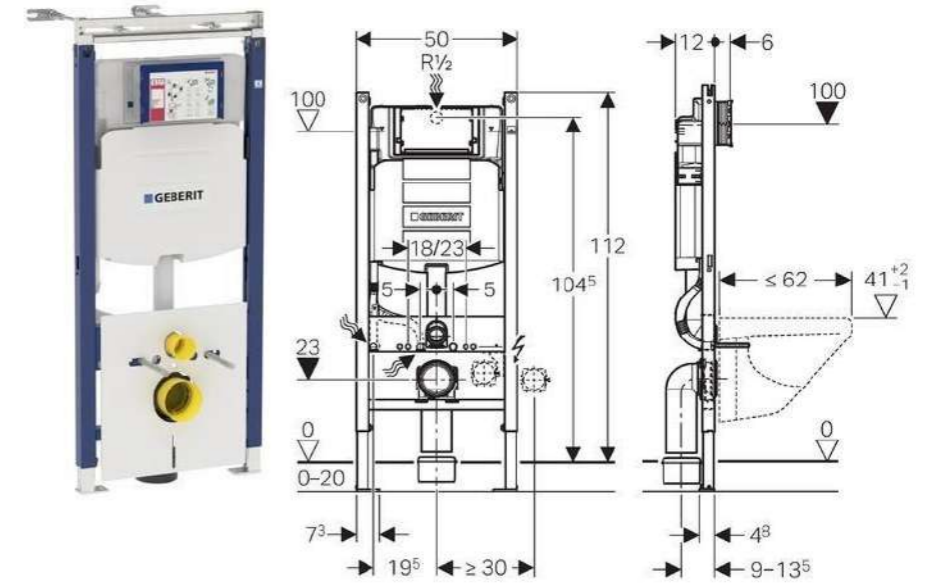

Система установки для унитазов Geberit Duofix Sigma Plattenbau 111.362.00.5