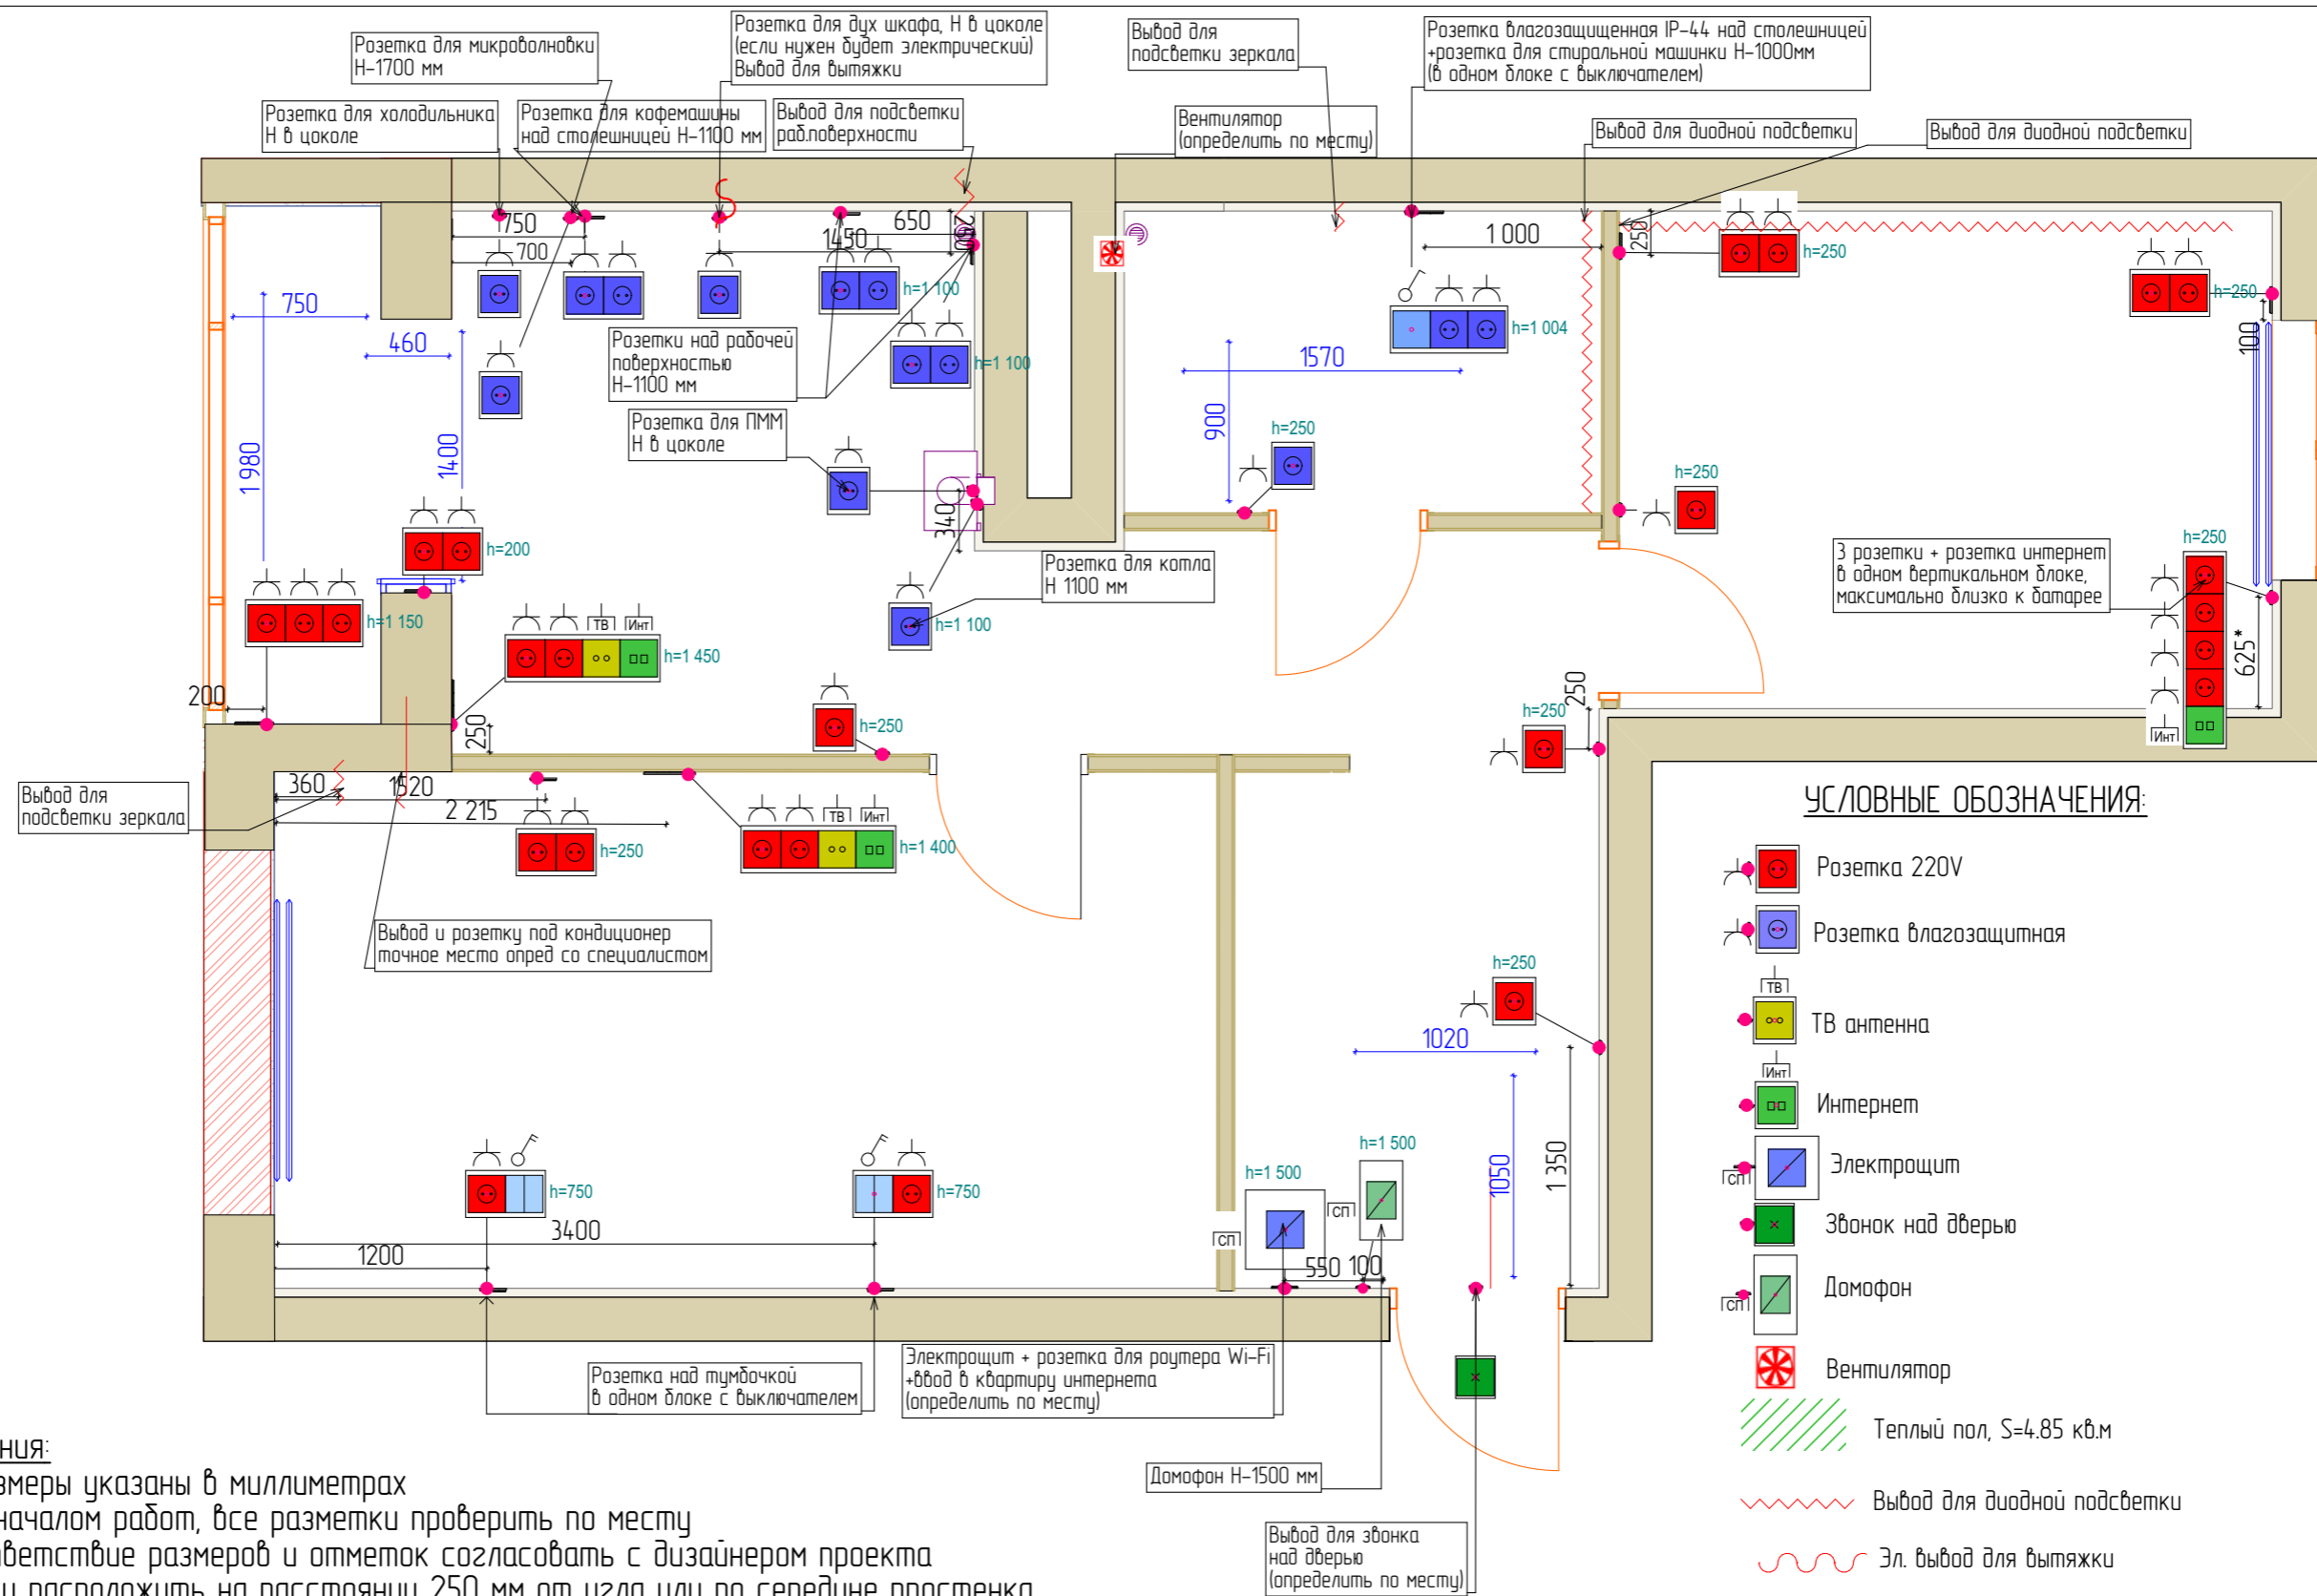

Примечания:

- -Все размеры указаны в миллиметрах
- -Перед началом работ, все разметки проверить по месту
- -Несоответствие размеров и отметок согласовать с дизайнером проекта
- -Розетки расположить на расстоянии 250 мм от угла или по середине простенка, если не указано иное
- -Все розетки расположить на высоте 250 мм от чистового пола, если не указано иное
- **-РАСПОЛОЖЕНИЕ РОЗЕТОК И ВЫВОДОВ В КУХНЕ СОГЛАСОВАТЬ С ПРОИЗВОДИТЕЛЕМ КУХНИ!!!**
- -Розетки и выключатели устанавливать блоками
- -Размеры даны от центра группы розеток, если не указано отдельно
- -Точное расположение выводов под вентиляторы и кондиционер определить со специалистом
- -Расположение розеток с/у уточнить по разверткам
- -Теплый пол монтируется с отступом от мебели на 100 мм.

		Дизайн проект квартира "ЖК ЗаМитина" S-55 кв.м		
Дизайнер	Штырц П.В.	Стадия	Лист	Листов
Заказчик			11	
План электрики		Дизайнер Штырц Полина тел: +79622111711		

СОГЛАСОВАНО