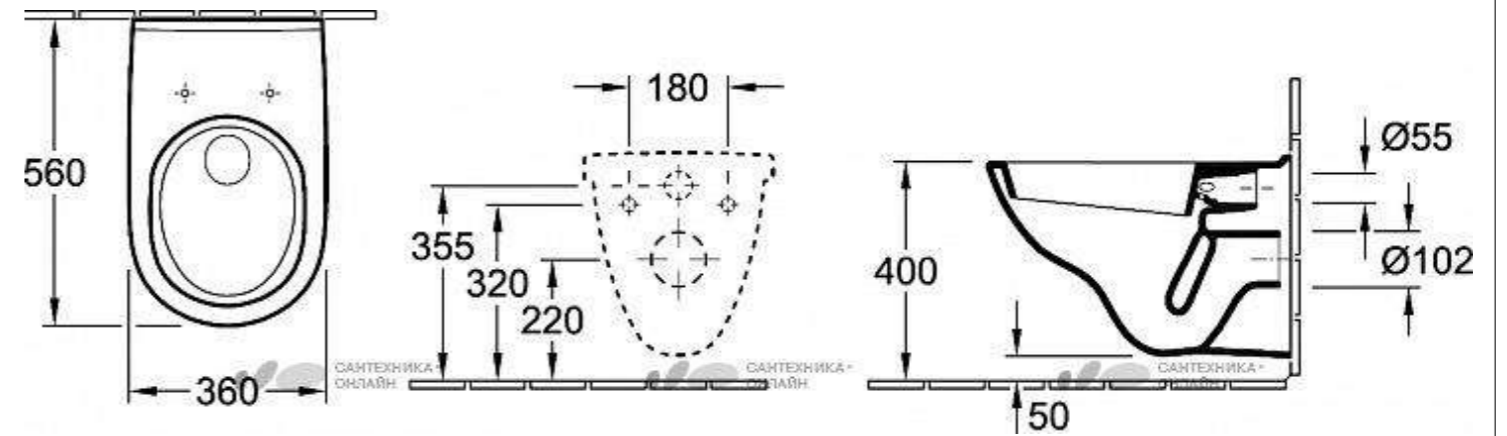

Унитаз подвесной Villeroy & Boch O'Novo 5660 H101 alpin