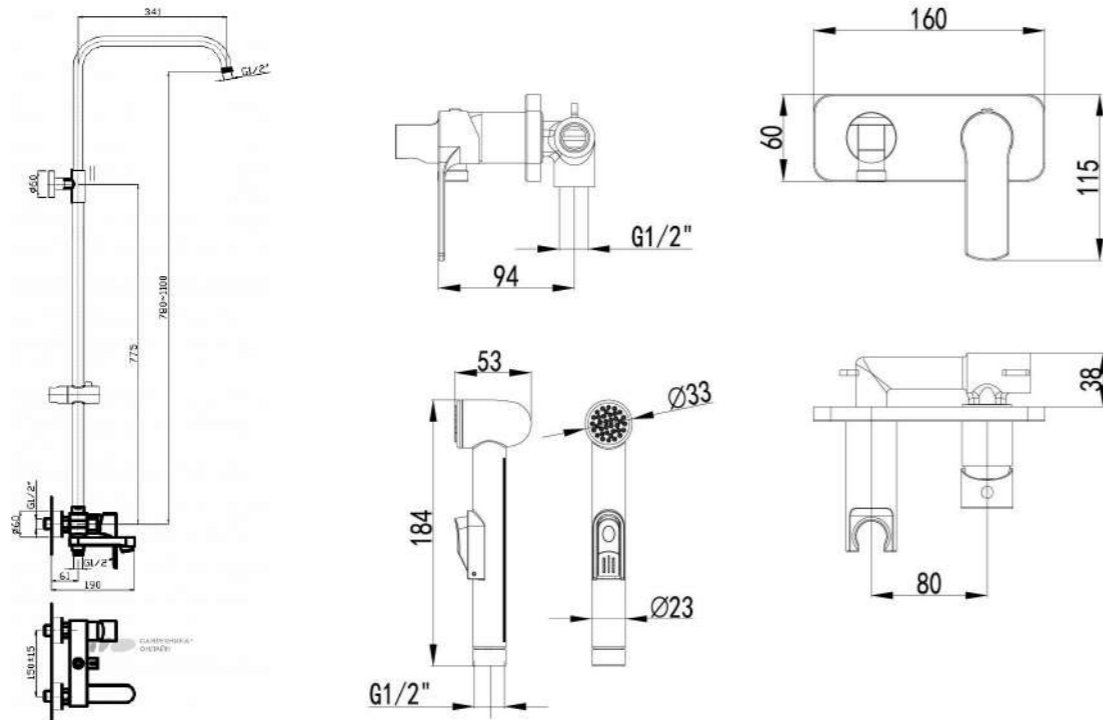

Душевая стойка 1 Orange Otto M22-911сг

Гигиенический душ Lemark plus Grace LM1519C со смесителем