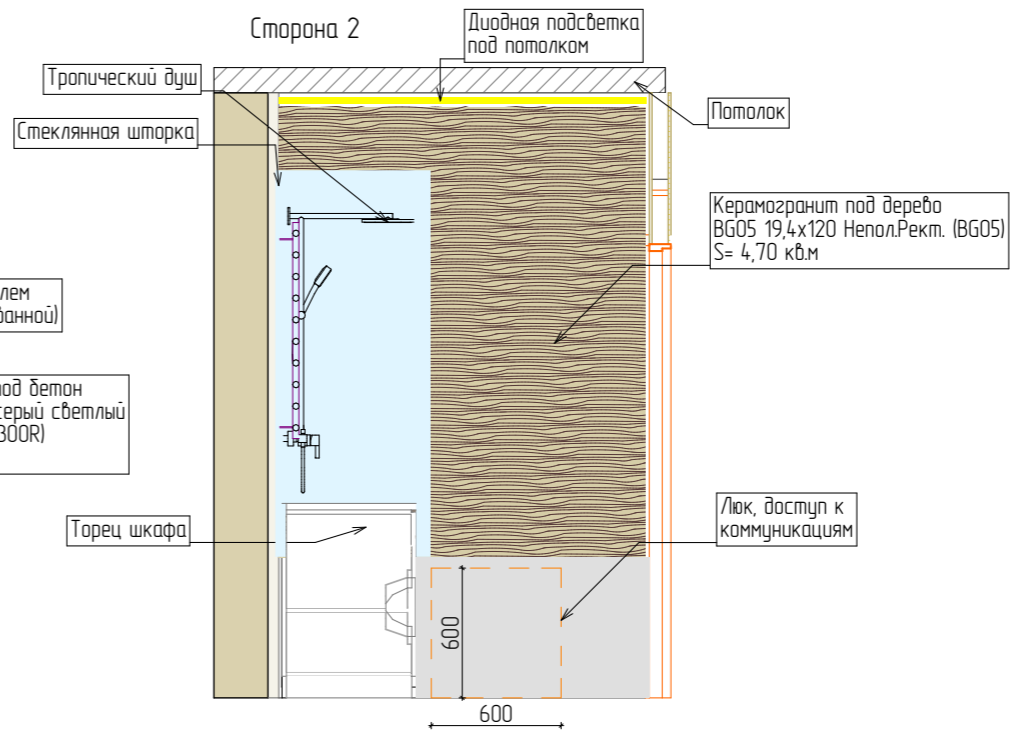

1. Примечание:
2. -Все разметки и отметки проверить по месту
   - -Все размеры указаны в миллиметрах
   - -Несоответствие размеров и отметок согласовать с дизайнером проекта
   - -Заказ мебели осуществлять после замера и проекта от производителя
   - -Расположение вентиляторов определить по месту
   - -Удобную конфигурацию люков определить по месту
   - -Точные размеры выводов сантехники уточнить у производителя по технич.чертежам
   - -Точные привязки высоты зиг.духа определить по месту, согласовать с заказчиком
   - -Количество плитки дано без запаса
   - -Плитку пересчитать с менеджером салона!!!
   - -Согласовать подбор сантехники с менеджером салона!!!

		Дизайн проект квартиры "ЖК ЗаМитино" S-55 кв.м		
Дизайнер	Штырц П.В.	Стадия	Лист	Листов
Заказчик			15	
		Развертка санузла		
		Дизайнер Штырц Полина тел. +79622111711		

СОГЛАСОВАНО