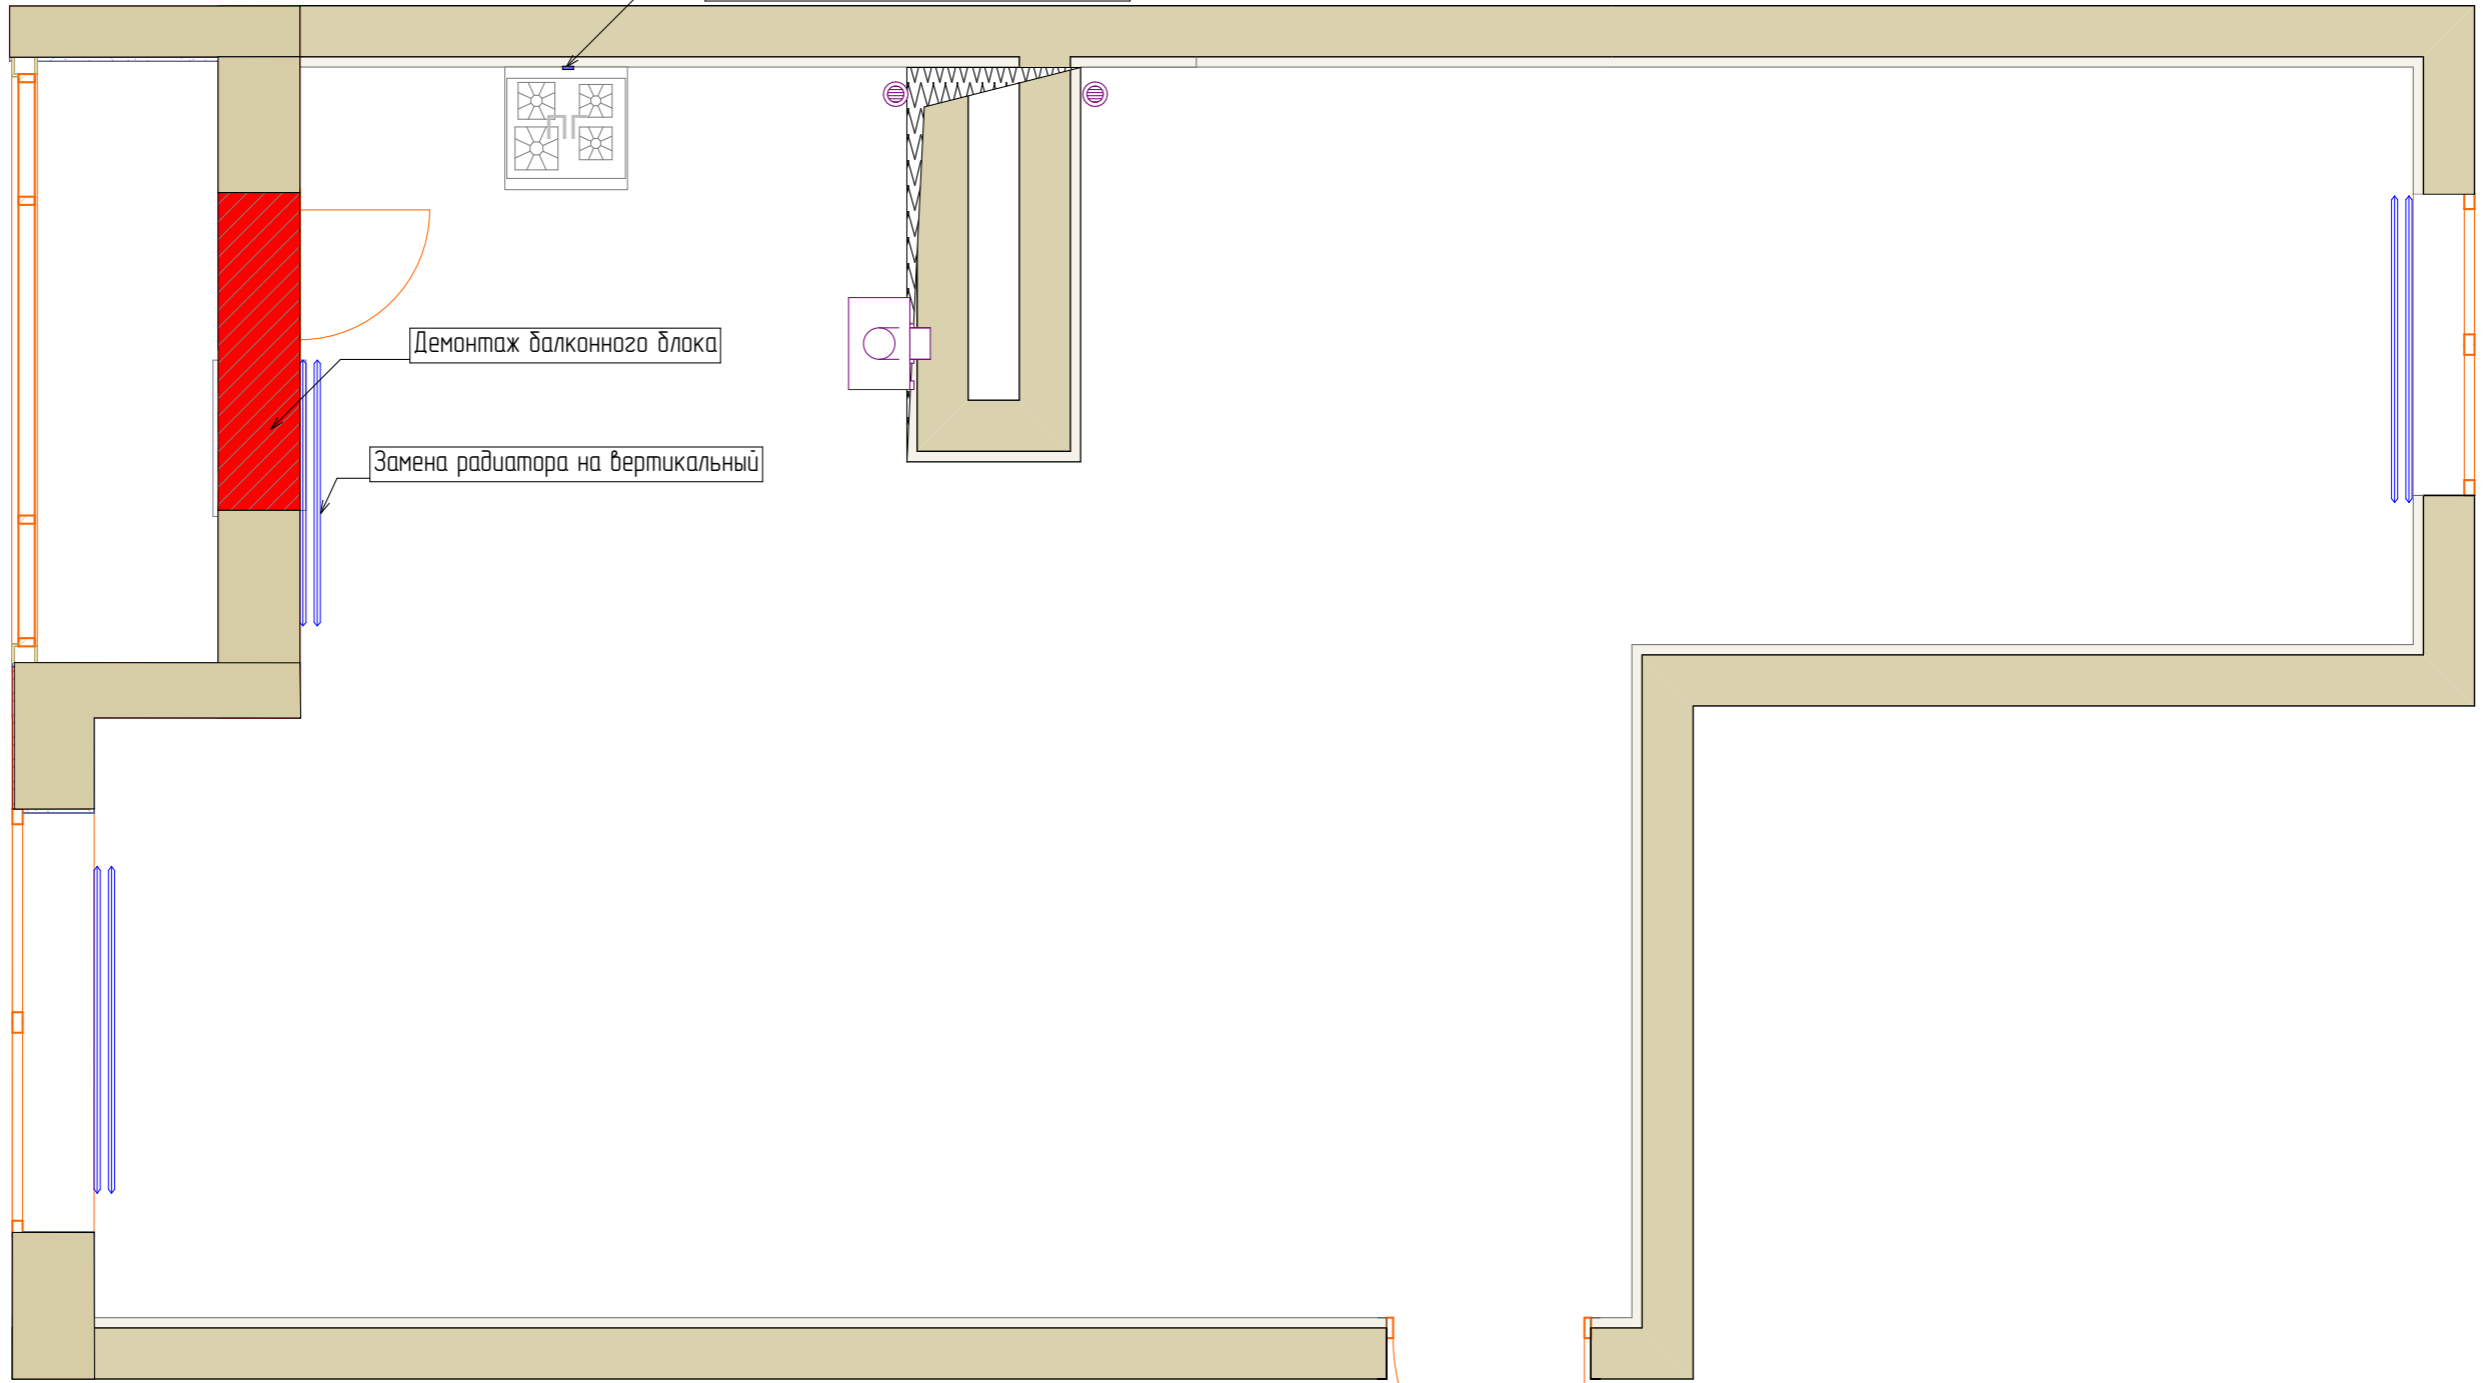

Дизайн-проект

квартиры 55 кв.м., г. Москва, ЖК "Замитино"

Дизайнер: Полина Штырц

Телефон: +7 (962) 211-17-11

E-mail: polina.shtyrts@gmail.com

Web-site: www.polinashtyrts.ru

г. Москва, 2019 год

Проверить чтобы труба газовая была на расстоянии 1500 мм от стены если ближе перенести

Демонтаж балконного блока

Замена радиатора на вертикальный

Условные обозначения:

- Демонтаж перегородок
- Существующие стены

Примечания:

- Все размеры указаны в миллиметрах
- Перед началом работ все разметки и отметки проверить по месту
- Несоответствие размеров согласовывать с дизайнером проекта
- Переварить газовую трубу под проект (требуются специалисты от мосгаза)
- Заглубить выводы труб в кухне максимально в пол