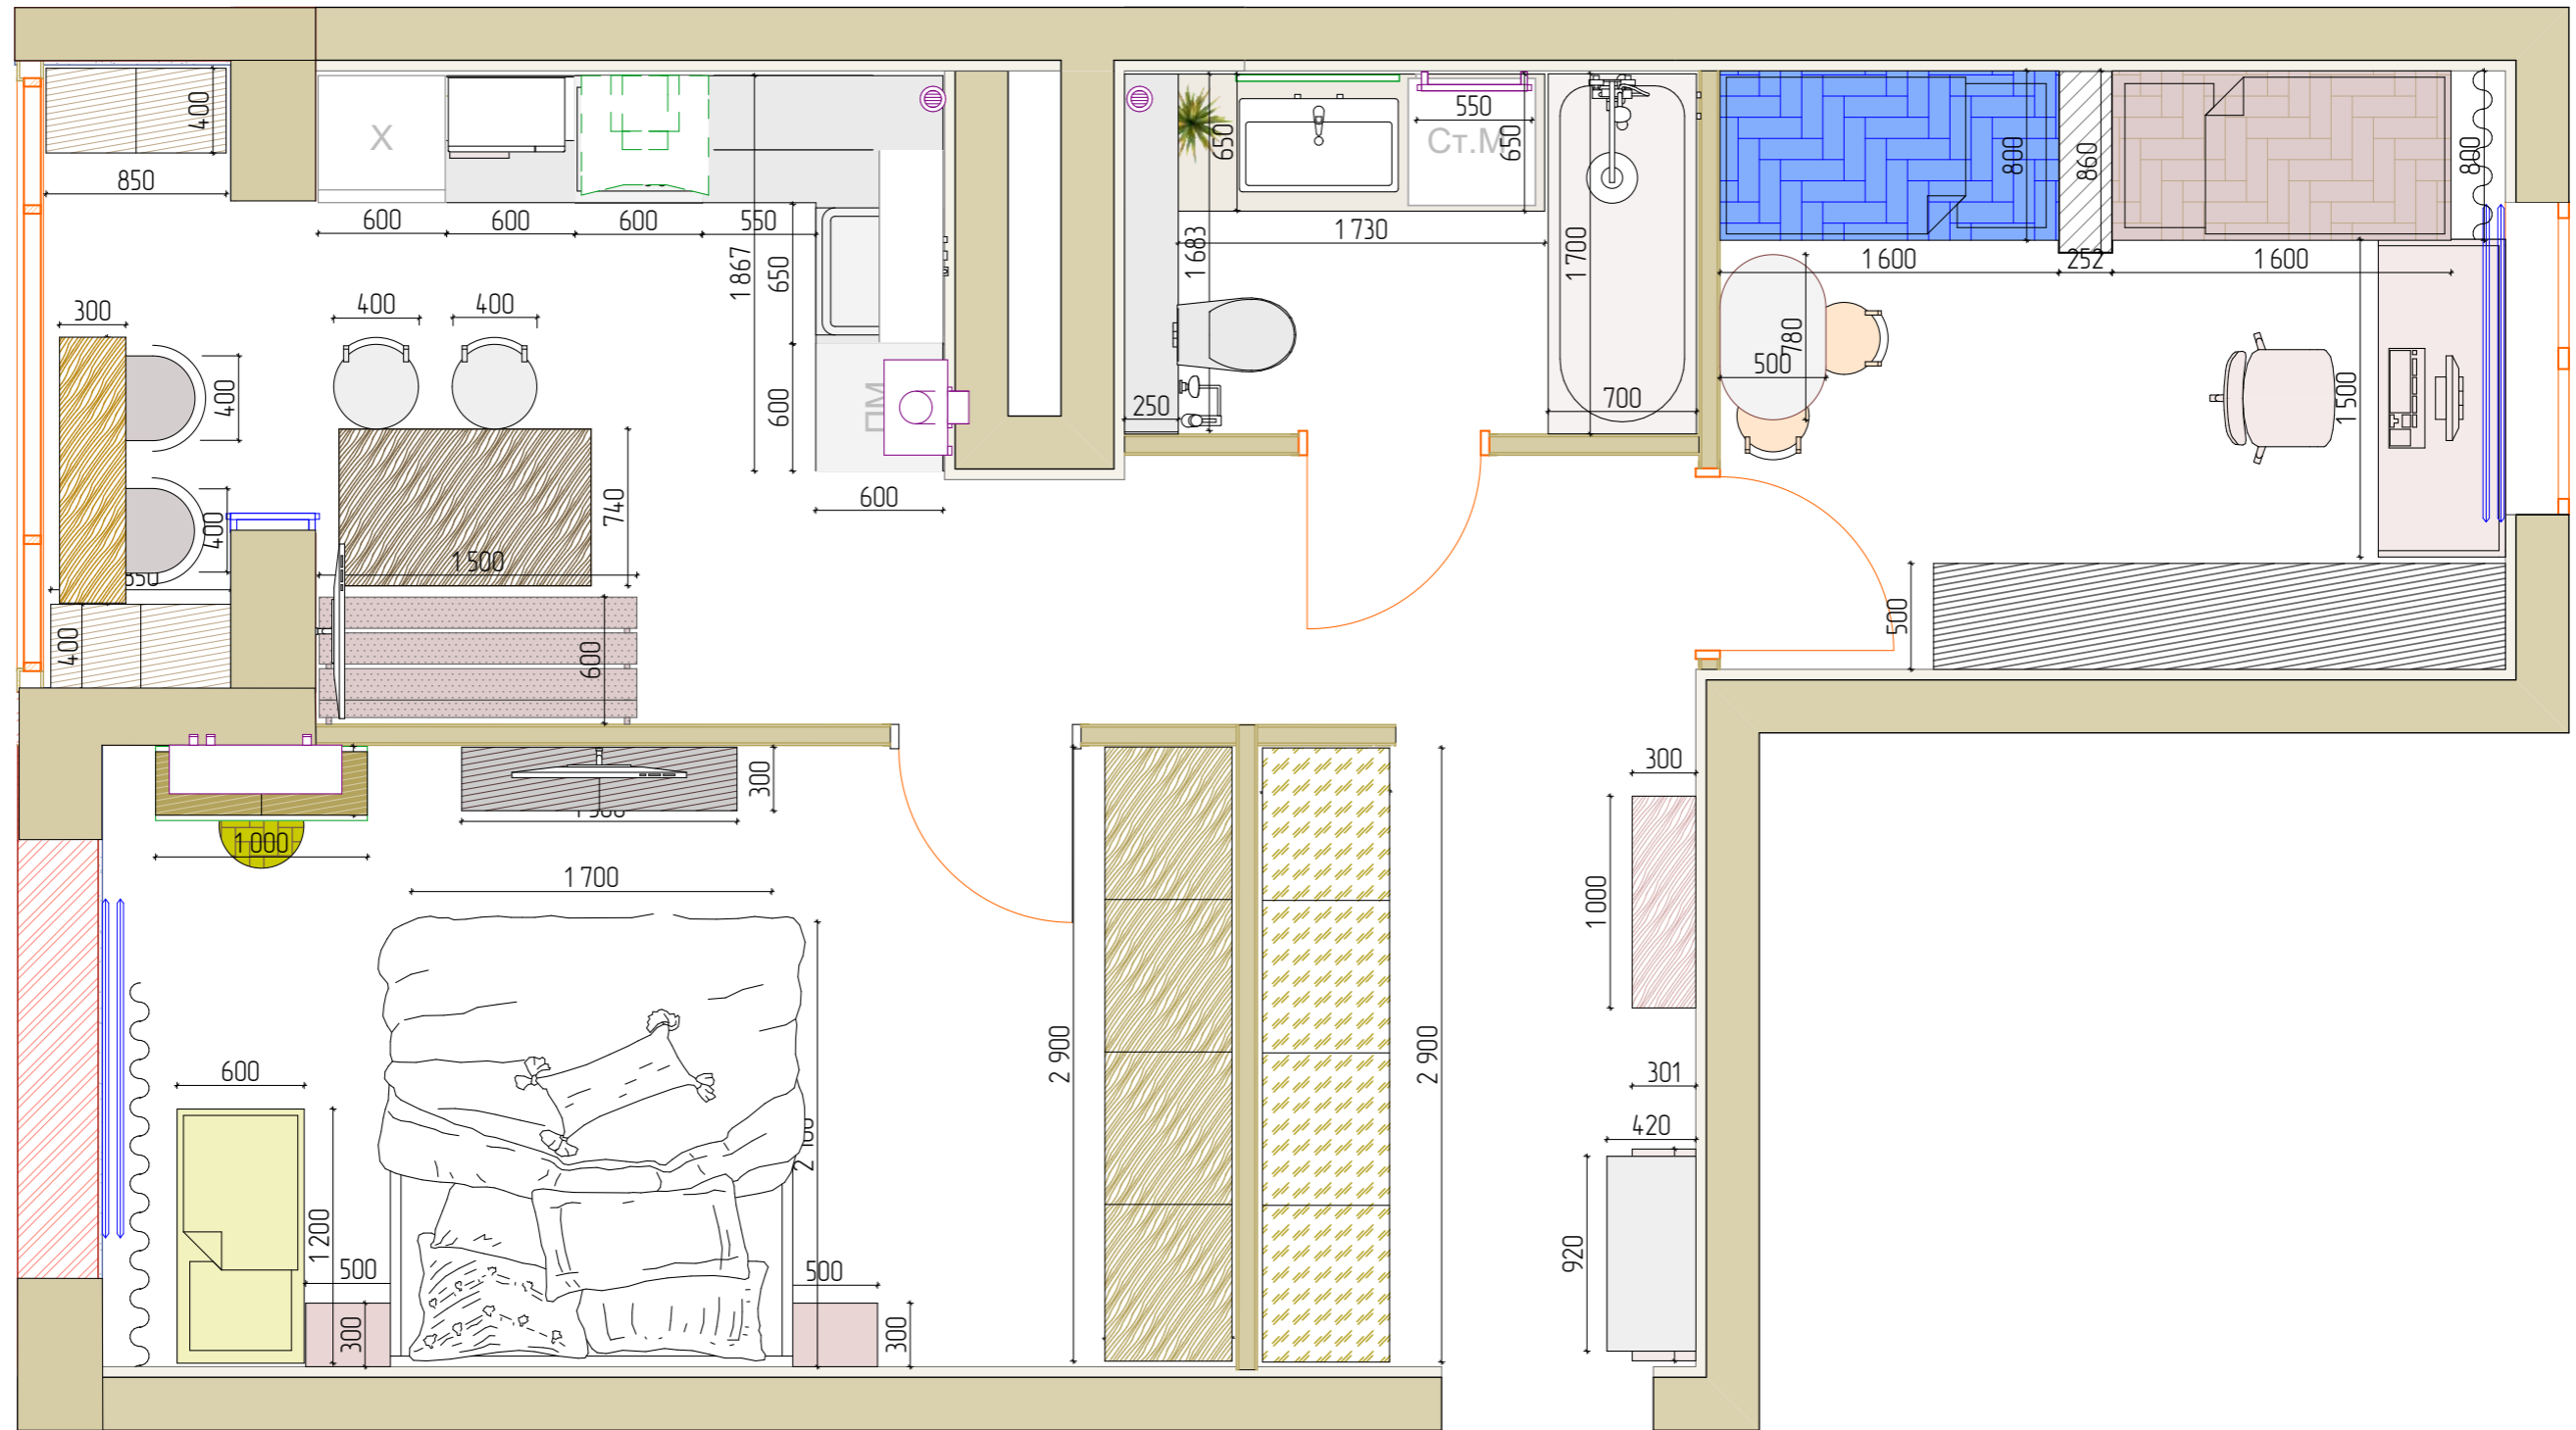

Примечание:

- -Все размеры указаны в миллиметрах
- -Перед началом работ все разметки и отметки проверить по месту
- -Несоответствие размеров и отметок согласовать с дизайнером проекта
- -Заказ встроенной мебели, корпусной мебели и кухни производится после замера и проекта от производителя
- -Согласовать наполнение гардеробных и шкафов при заказе с производителем
- -Проверить возможность заноса мебели в квартиру и в комнаты до заказа и оплаты

				Дизайн проект квартиры "ЖК ЗаМитино" S-55 кв.м		
Дизайнер	Штырц П.В.			Стадия	Лист	Листов
Заказчик					6	
				План расстановки мебели с размерами		
				Дизайнер Штырц Полина тел. +7962211711