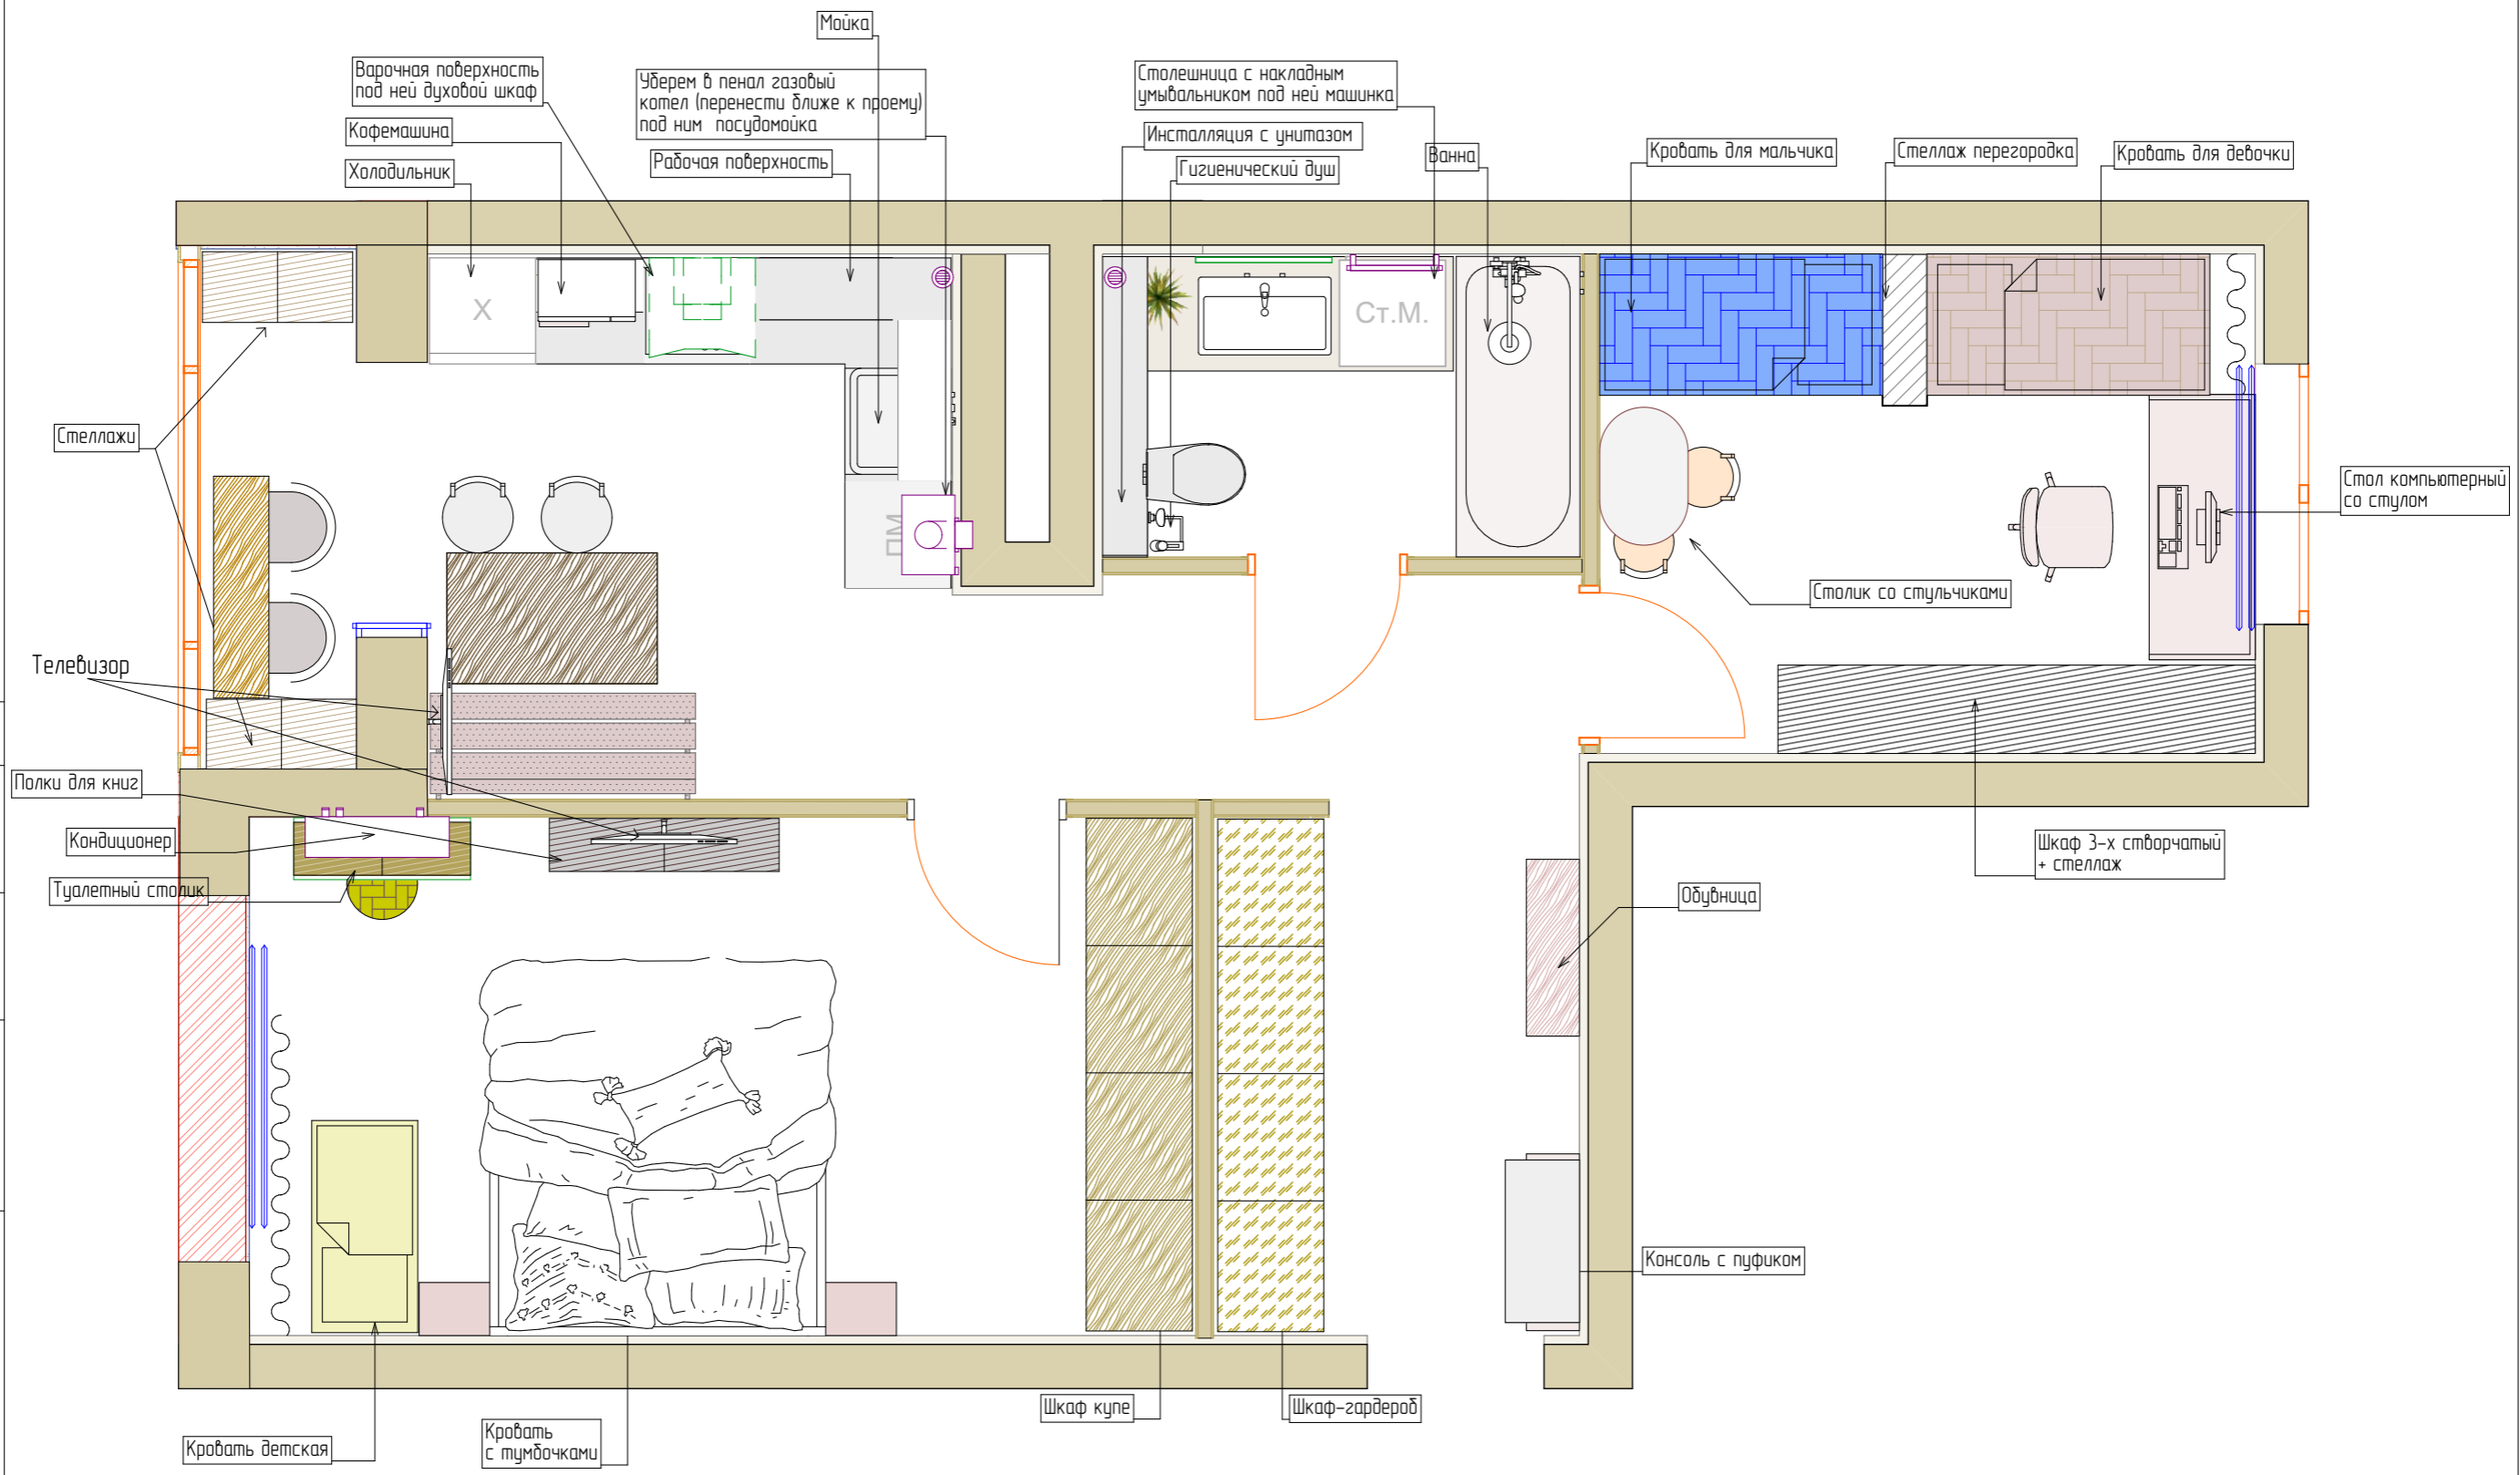

СОГЛАСОВАНО:

Примечание:
-Заказ встроенной мебели, корпусной, и кухни производится после замера от поставщика
-Согласовать наполнение гардеробных и шкафов при заказе с производителем
-Проверить возможность заноса мебели в квартиру и в комнаты до заказа и оплаты!!!

Дизайн проект квартиры "ЖК ЗаМитино" S-55 кв.м					
Дизайнер	Штырц П.В.			Стадия	Лист
Заказчик					Листов
					5
				Дизайнер Штырц Полина тел. +79622111711	
				План с расстановкой мебели