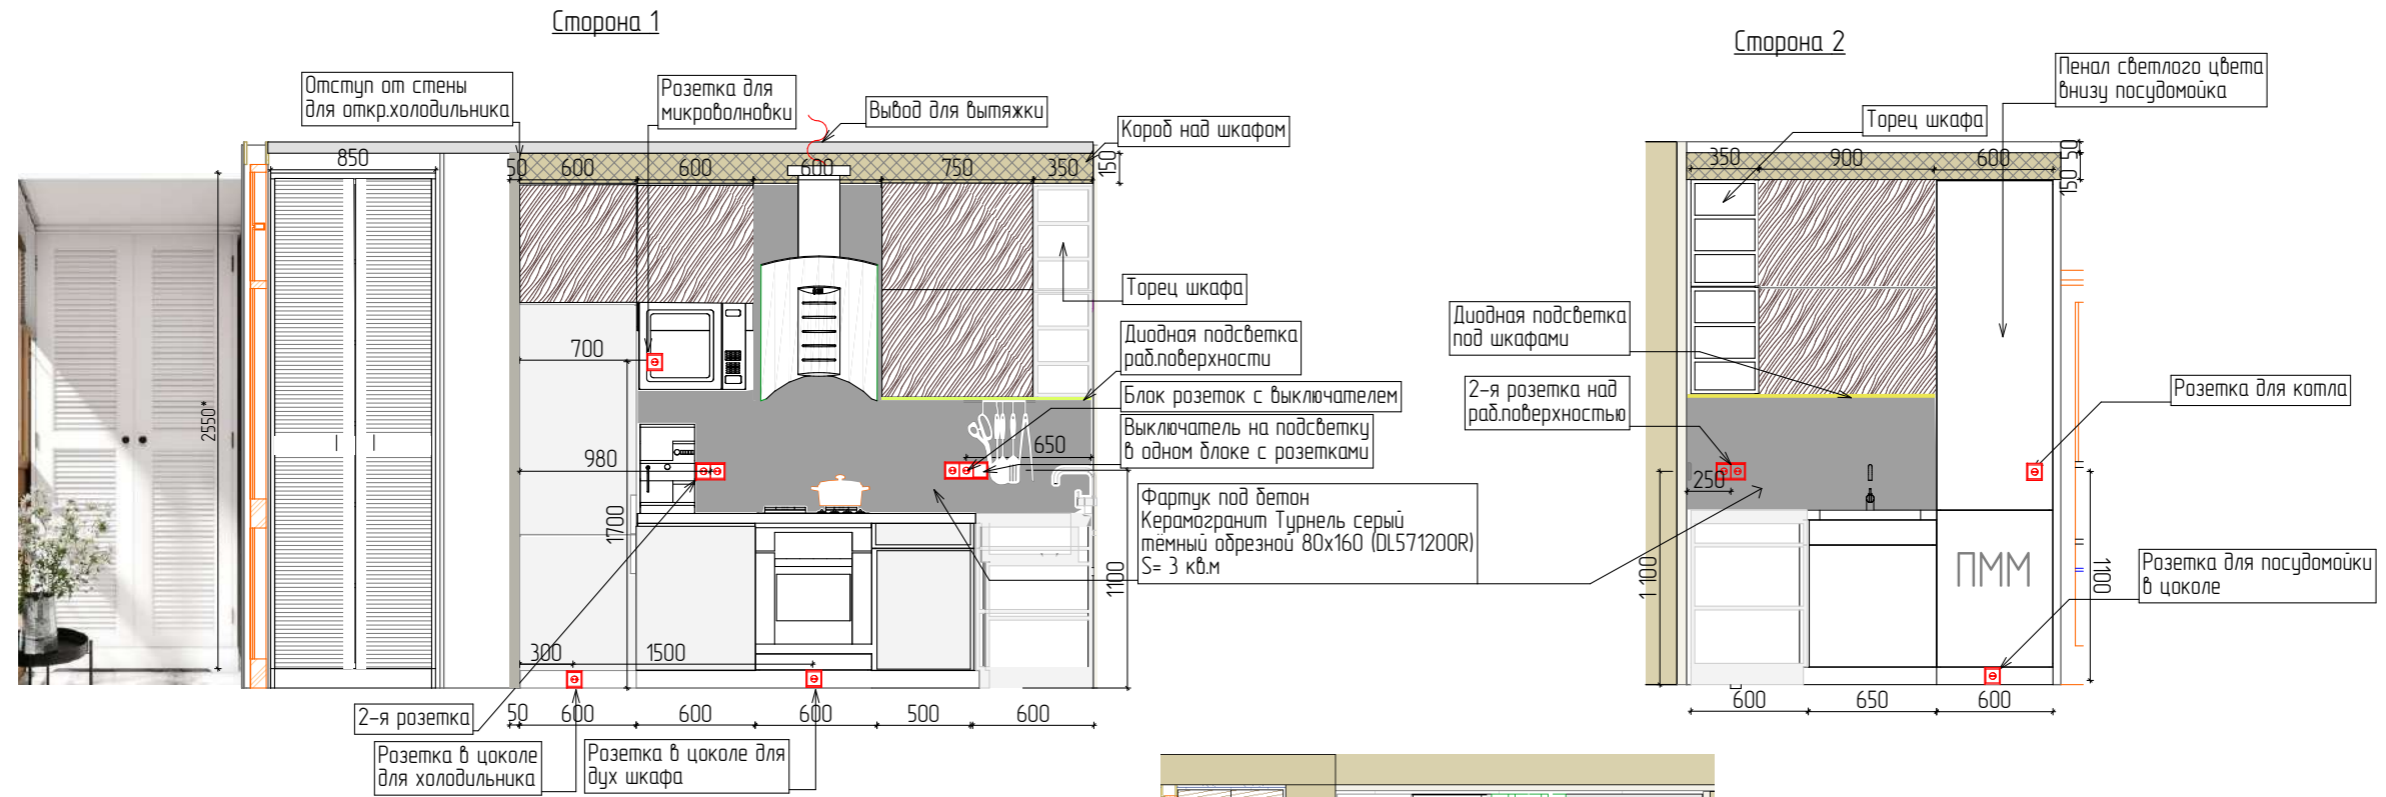

Примечание:
-Все размеры указаны в миллиметрах
-Перед началом работ все разметки и отметки проверить по месту
-Несоответствие размеров согласовывать с дизайнером проекта
-Заказ кухни, подоконников и корпусной мебели осуществлять после замера и проекта от поставщика
-Конфигурацию короба над кухней уточнить после проекта кухни от поставщика
-Плитку для фартука перед заказом просчитать с менеджером магазина

Дизайн проект квартиры "ЖК ЗаМитино" S-55 кв.м					
Дизайнер	Штырц П.В.			Стадия	Лист
Заказчик					14
					Листов
				Дизайнер Штырц Полина тел. +7962211711	

СОГЛАСОВАНО