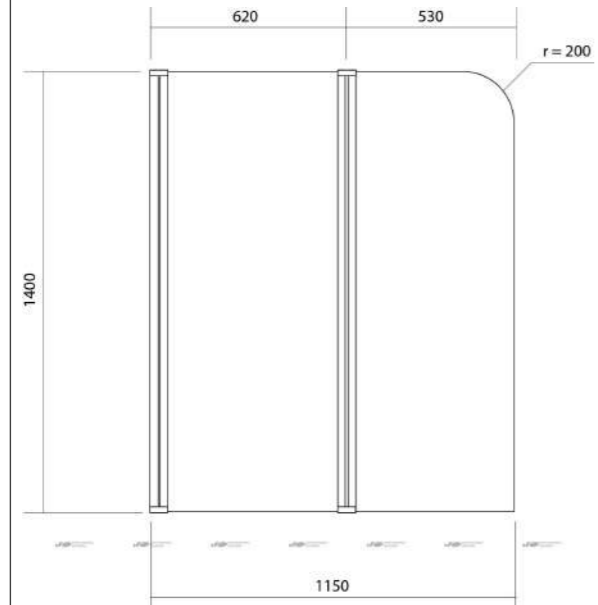

Шторка на ванну Cersanit Easy двойная, 140x115