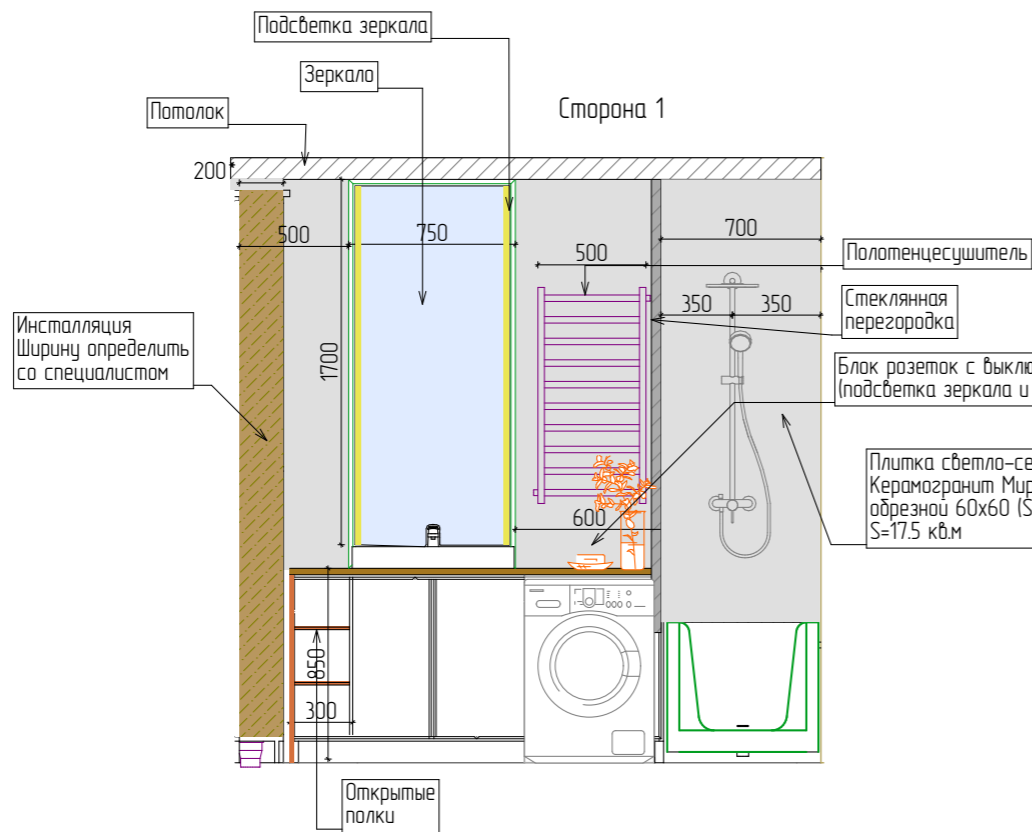

1. Примечание:
2. -Все разметки и отметки проверить по месту
   - -Все размеры указаны в миллиметрах
   - -Несоответствие размеров и отметок согласовать с дизайнером проекта
   - -Заказ мебели осуществлять после замера и проекта от производителя
   - -Расположение вентиляторов определить по месту
   - -Удобную конфигурацию люков определить по месту
   - -Точные размеры выводов сантехники уточнить у производителя по технич.чертежам
   - -Точные привязки высоты зиг.духа определить по месту, согласовать с заказчиком
   - -Количество плитки дано без запаса
   - -Плитку пересчитать с менеджером салона!!!
   - -Согласовать подбор сантехники с менеджером салона!!!

		Дизайн проект квартиры "ЖК ЗаМитино" S-55 кв.м		
Дизайнер	Штырц П.В.	Стадия	Лист	Листов
Заказчик			15	
		Развертка санузла		
		Дизайнер Штырц Полина тел. +79622111711		

СОГЛАСОВАНО