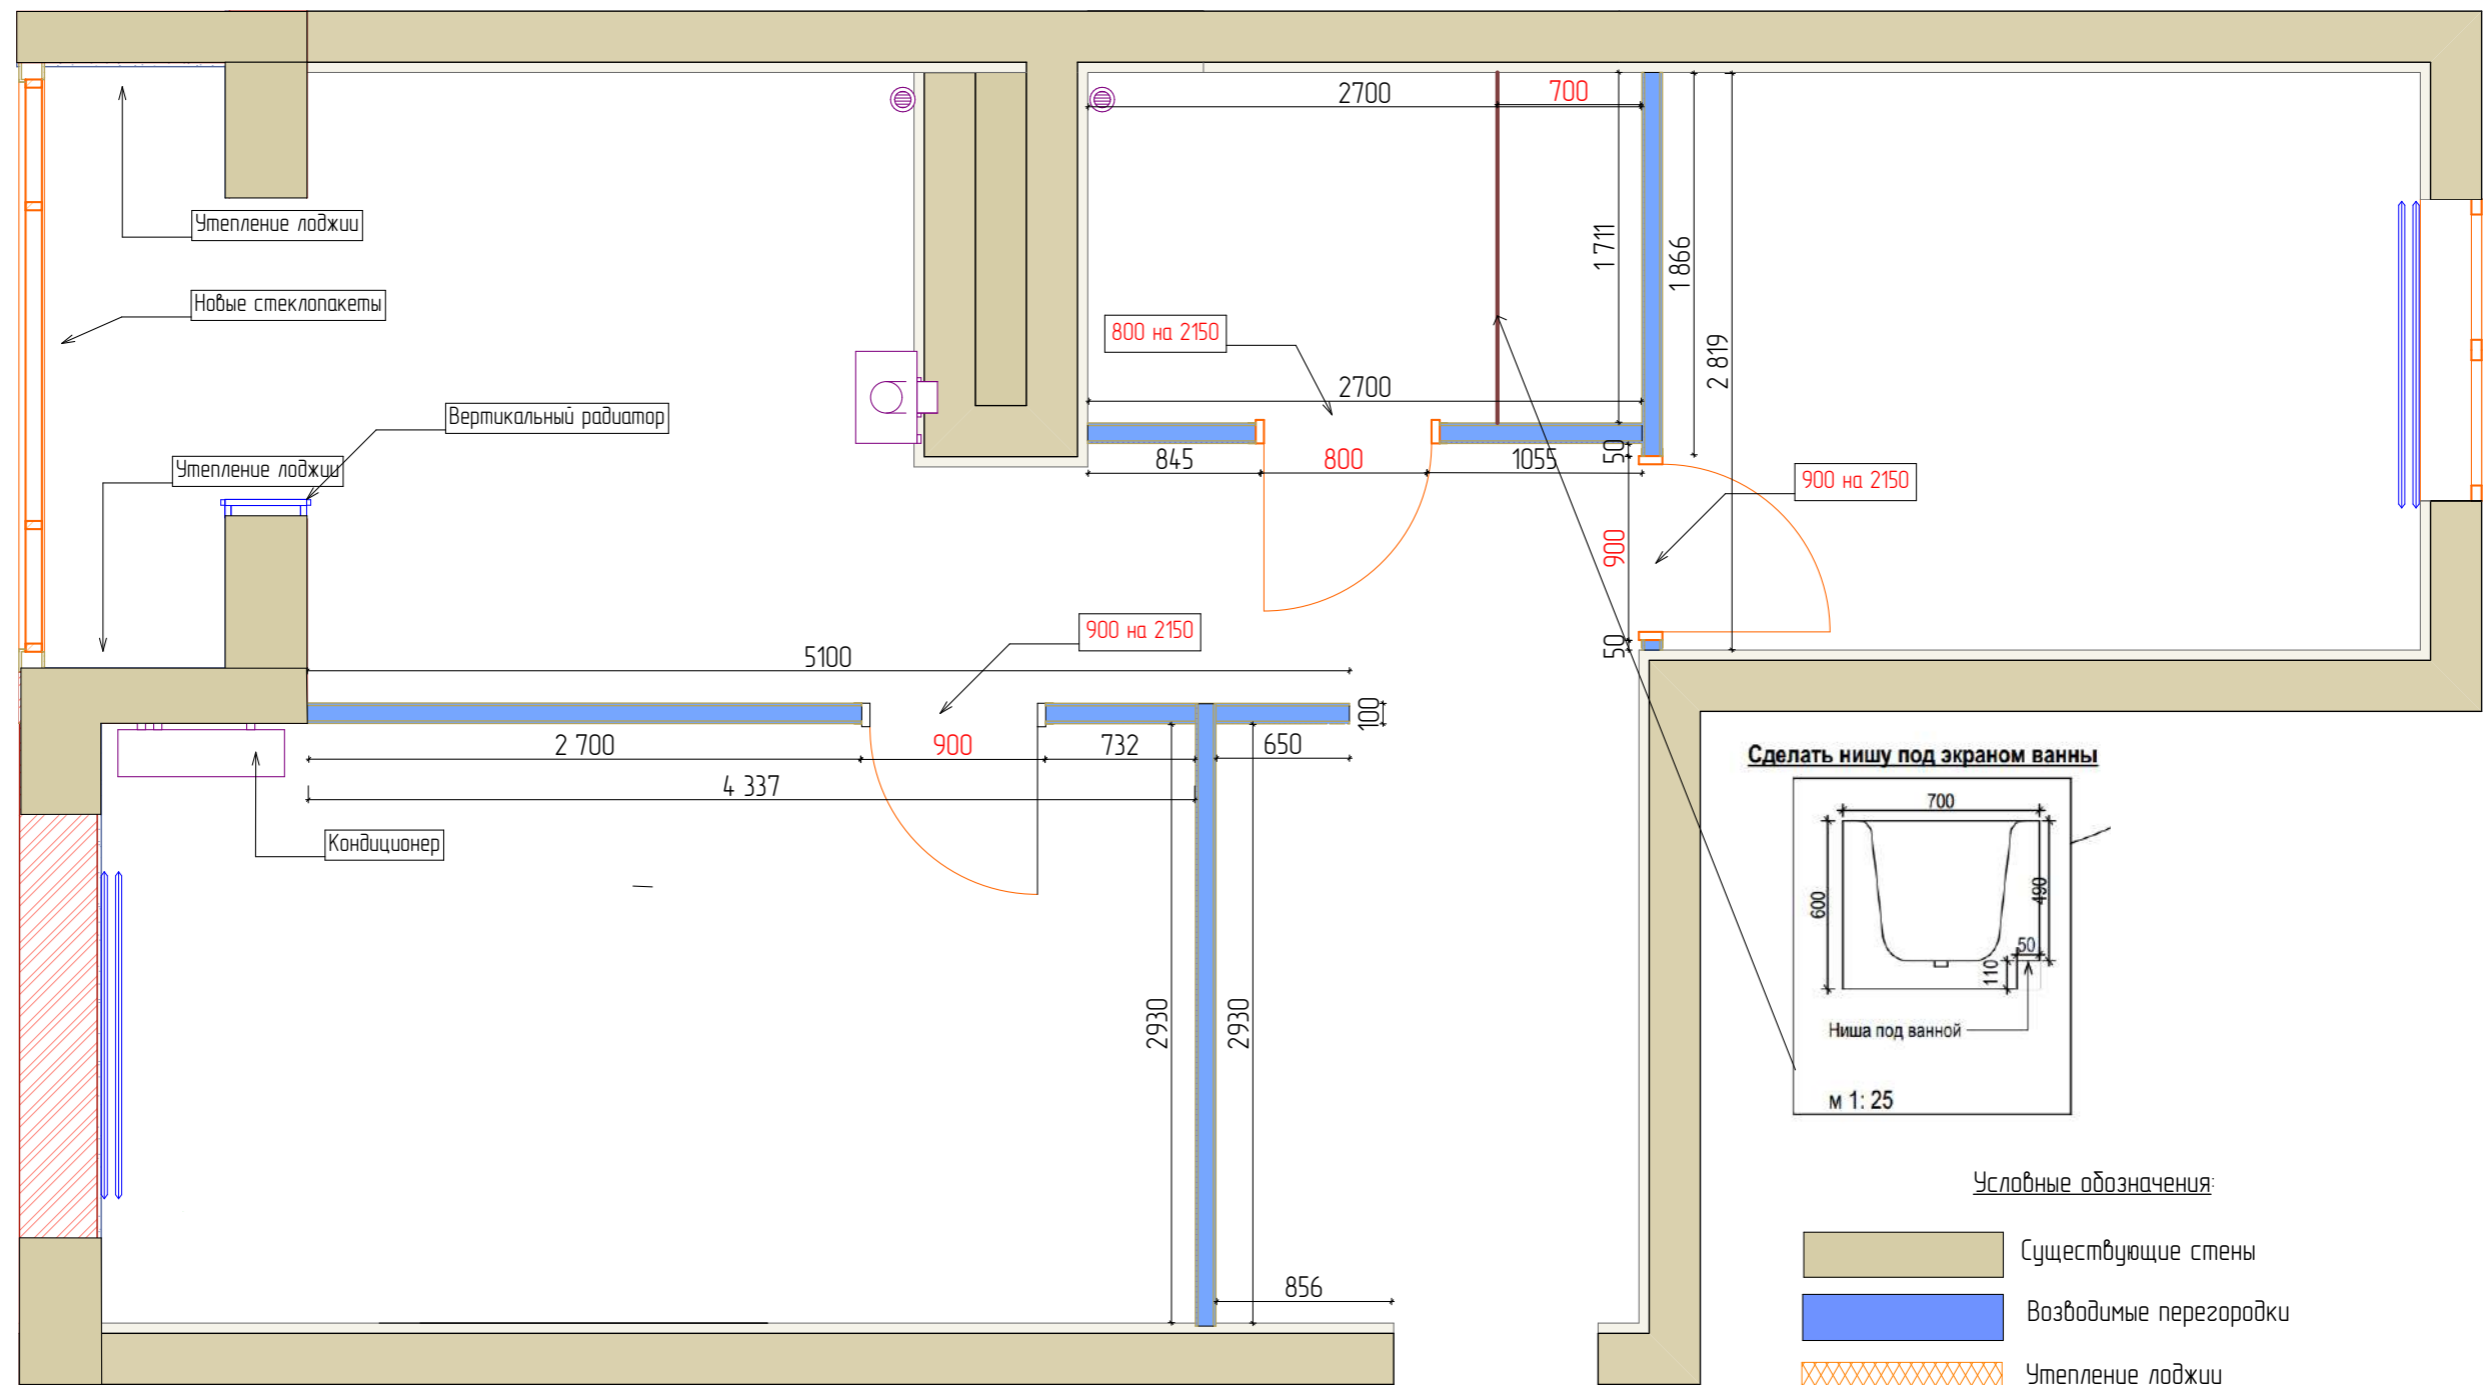

Примечание:

- -Все размеры указаны в миллиметрах
- -Перед началом работ все разметки и отметки проверить по месту
- -Несоответствие размеров согласовать с дизайнером проекта
- -Критичные чистовые размеры отмечены **красным**
- -Выдерживать все прямые углы в 90 градусов
- -Высота дверных проемов указана от уровня чистового пола!
- -Размеры дверных проемов даны, согласно рекомендациям производителя
- -Заказ дверей производится после замера от поставщика
- -При устройстве стяжек учитывать разную толщину напольных покрытий!!!
- -Пол в с/у: предусмотреть порог или залить стяжку с уклоном 2% от входной двери (или сделать уровень пола ниже чем в остальной квартире.)
- -Точные места расположения блоков кондиционера согласовать со специалистом.

Дизайн проект квартира "ЖК ЗаМитино" S-55 кв.м			
Дизайнер	Штырц П.В.	Стадия	Лист
Заказчик			3
План возводимых перегородок		Листов	
Дизайнер Штырц Полина тел: +79622111711