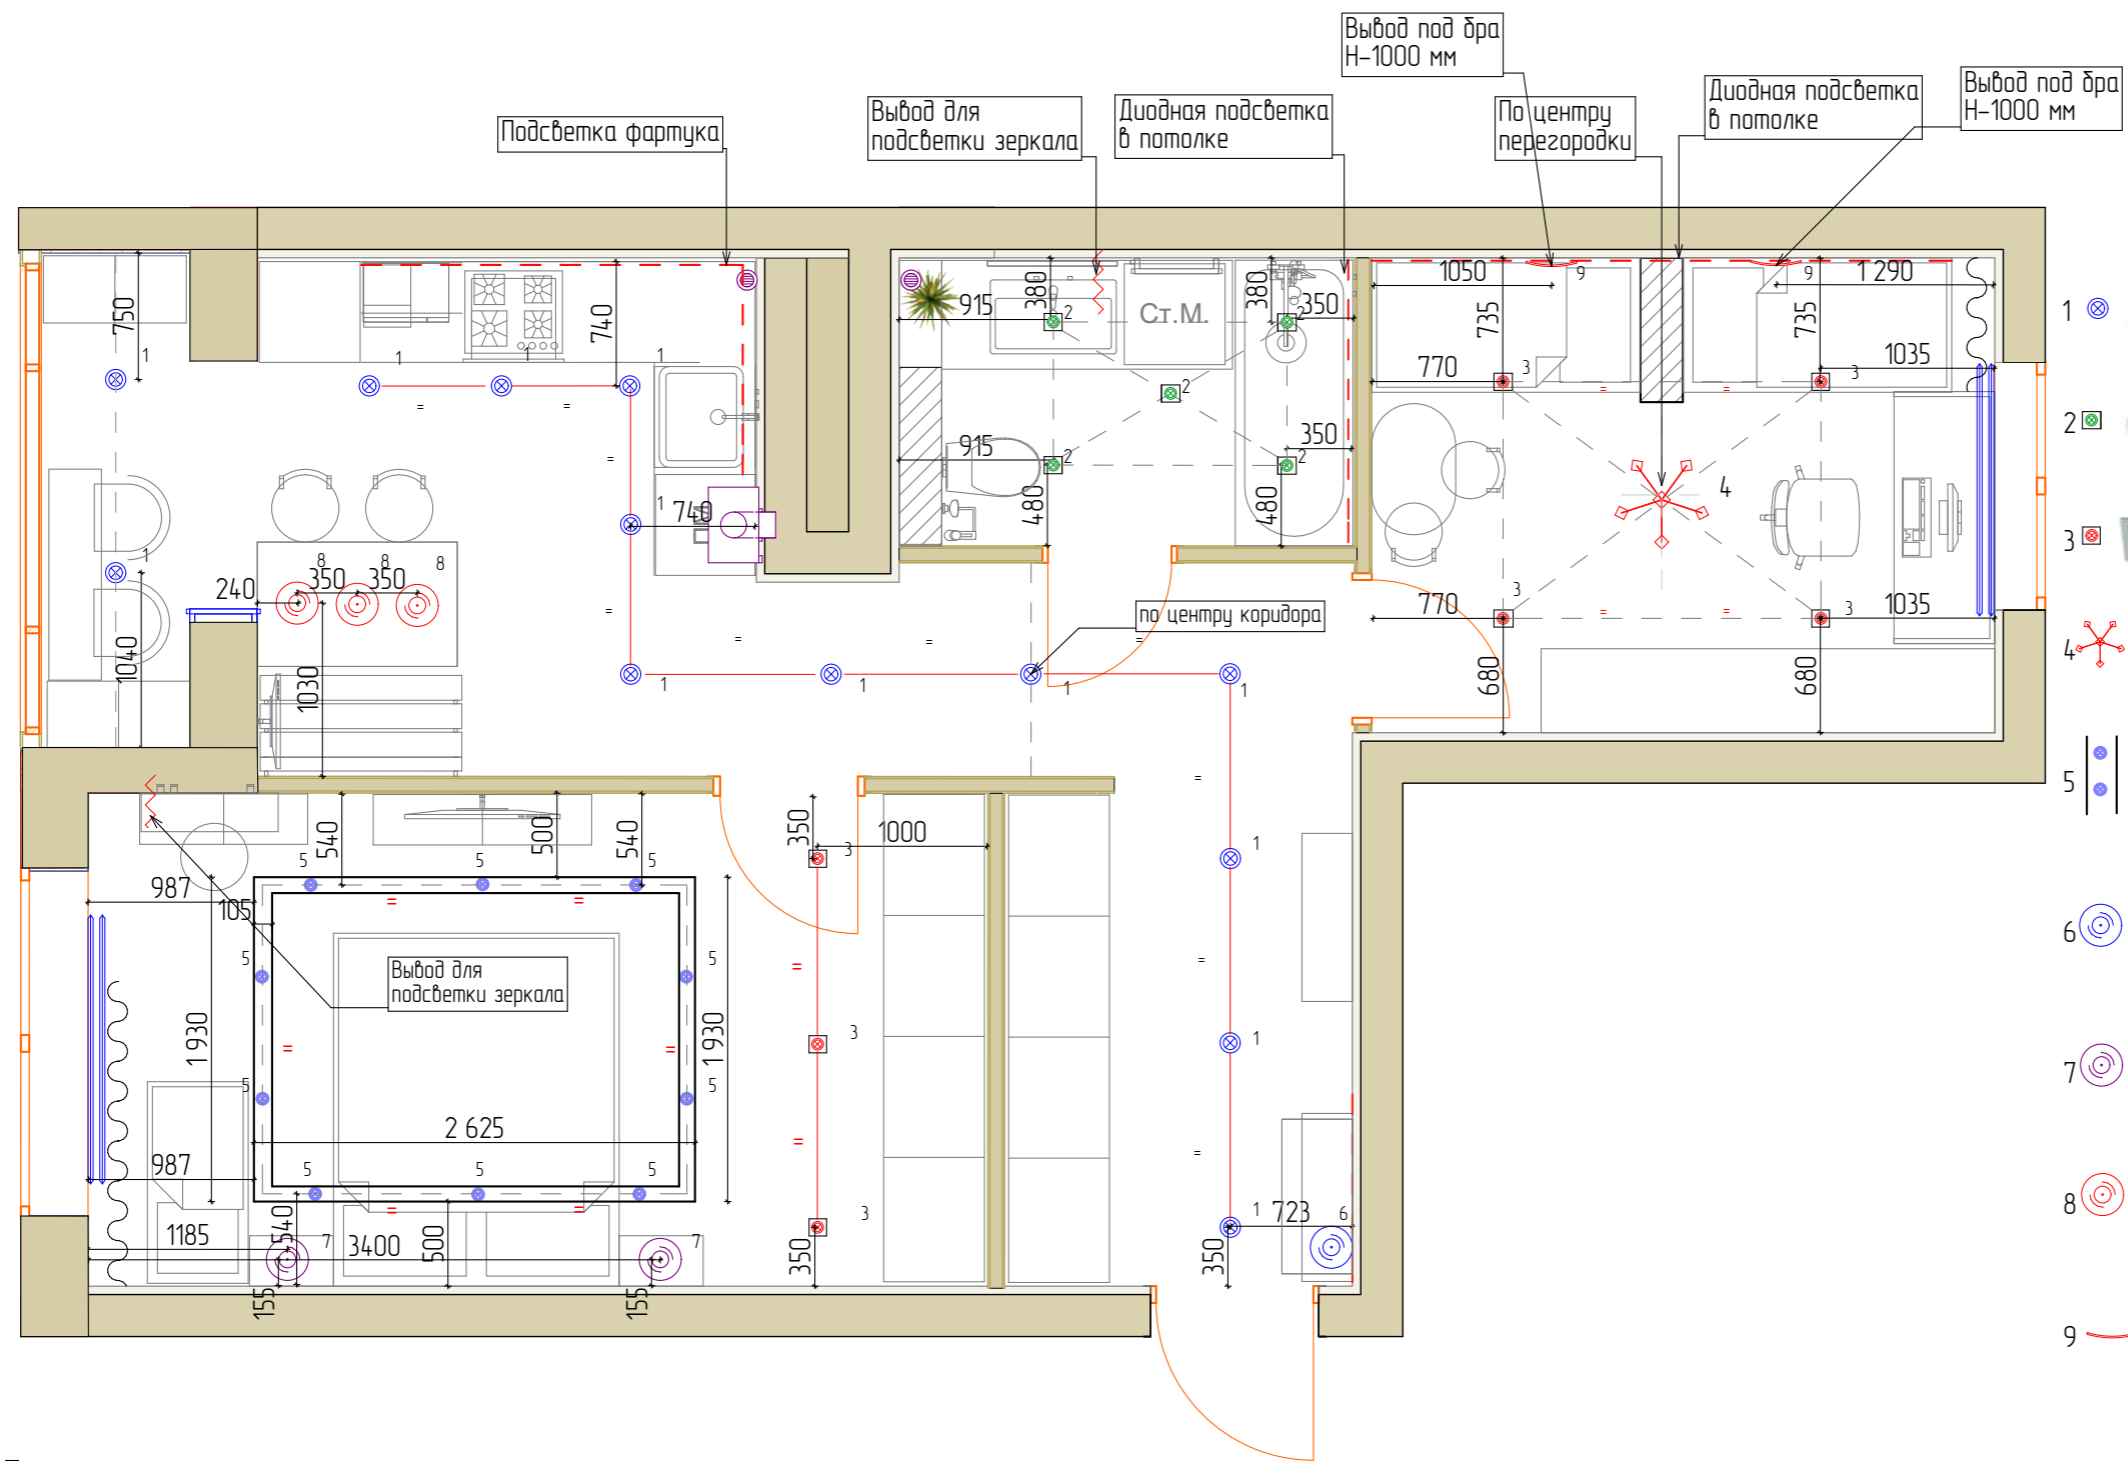

УСЛОВНЫЕ ОБОЗНАЧЕНИЯ:

1. 1 Novotech Накладной светодиодный светильник Agut
   Арт: 357684
   Кол-во: 13 шт
   Сумма: 16 380р.
2. 2 Светильник встраиваемый (влагозащищенный) Novotech «Dama» цоколь GX5.3
   Арт: 82039636 Кол-во: 5 шт
   Сумма: 2 290р.
3. 3 Светодиодный встраиваемый светильник Grill A3153PL-1BK-51732
   Кол-во: 4 шт
   Сумма: 3 560р.
4. 4 Потолочная люстра Joga White с дельными плафонами
   Арт: IMR-797825 Кол-во 1 шт
   Сумма: 9 900р.
5. 5 Встраиваемый светильник Cardano
   Арт: 214018, Кол-во: 10 шт.
   Сумма: 10 950р.
6. 6 Nordic подвесные светильники
   Арт BDBQBL, Кол-во 3 шт
   Сумма: 8 800р.
7. 7 Подвесной светильник Terra с круглым плафоном Арт: IMR-850576
   Кол-во 2 шт.
   Сумма: 8040р.
8. 8 Подвесной светильник Fametto Vintage
   Арт: IMR-551148 Кол-во 3 шт.
   Сумма: 6 204р.
9. 9 Ночник "ЗВЕЗДА"
   Кол-во: 2 шт
   Сумма: 4800 р

Примечание:

- -Все размеры указаны в миллиметрах
- -Перед началом работ все разметки и отметки проверить по месту
- -Несоответствие размеров и отметок согласовать с дизайнером проекта
- -Короб кухни монтировать после проекта кухни от поставщика
- -Потолки сложной формы разметить и согласовать с заказчиком!
- -Разметить места расположения потолочных светильников и согласовать с заказчиком!
- -Технические характеристики светильников уточнить в инструкции от производителя

Дизайн проект квартира "ЖК ЗаМитино" S-55 кв.м				
Дизайнер	Штырц П.В.		Стадия	Лист
Заказчик				12
План размещения освещения			Дизайнер Штырц Полина тел: +7962211711