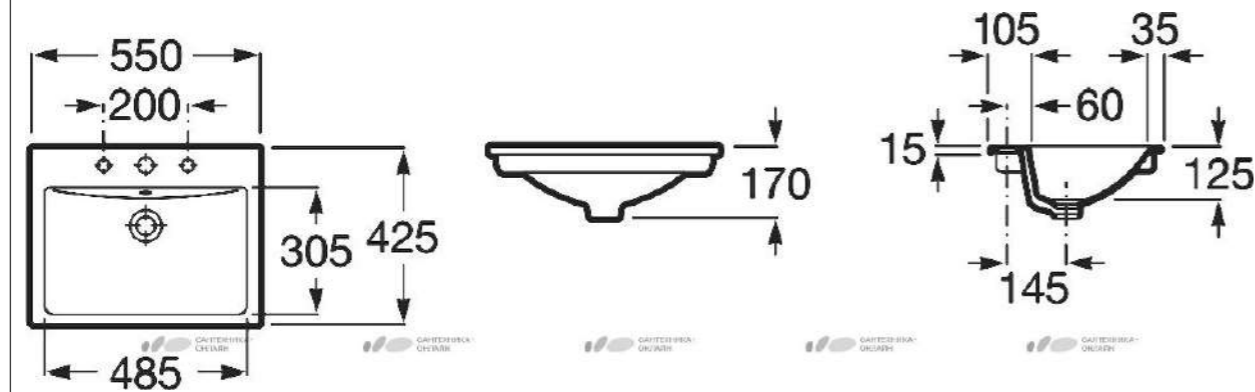

Раковина Rosa Diverta 32711600Y 55 см

Дизайн проект квартиры "ЖК ЗаМитина" S-55 кв.м

Дизайнер Штырц П.В.
Заказчик

Спецификация сантехники

Стадия	Лист	Листов
	7	

Дизайнер Штырц Полина
тел. +7962211711