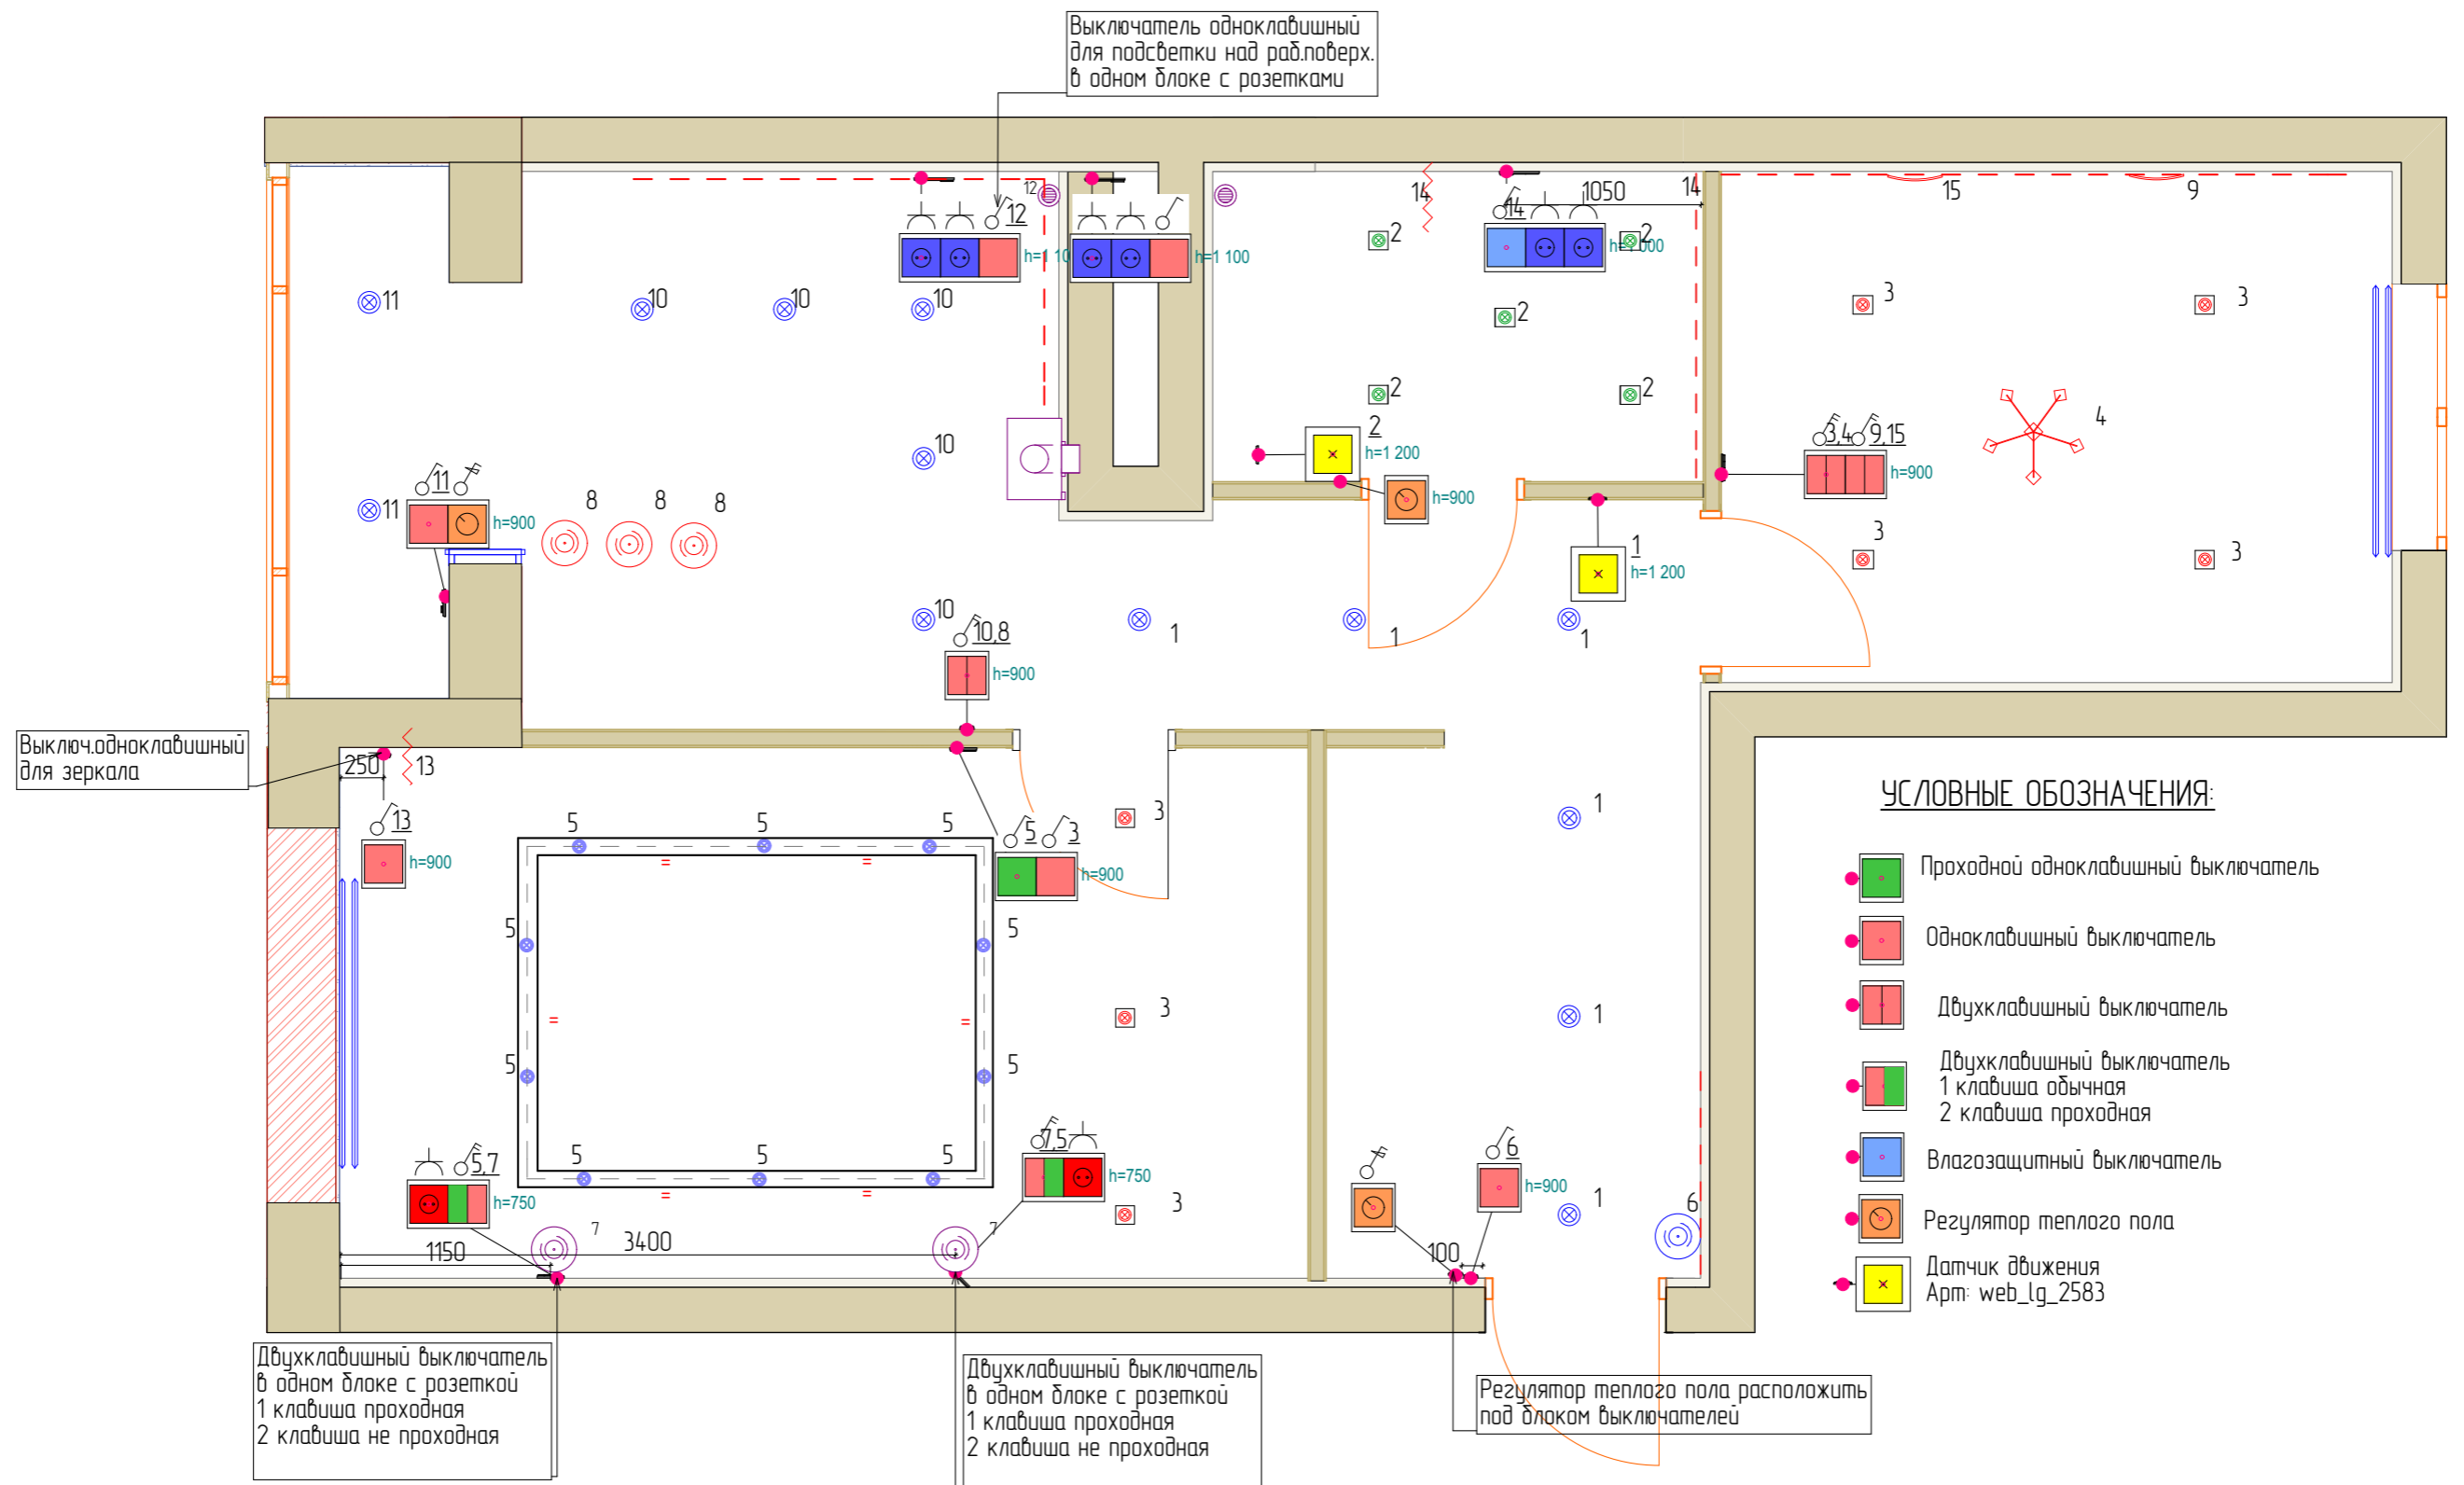

Примечание:

- -Все размеры указаны в миллиметрах
- -Перед началом работ все разметки проверить по месту
- -Несоответствие размеров и отметок согласовать с дизайнером
- -Все выключатели если не указано иное, расположить на высоте 900 мм от чистого пола и 250 мм от угла (либо посередине простенка), если не указано иное
- -Розетки и выключатели устанавливать на одной оси

Дизайн проект квартиры "ЖК ЗаМитино" S-55 кв.м		
Дизайнер	Штырц П.В.	Стадия
Заказчик	..	Лист
		Листов
		13
План размещения освещения с привязкой выключателей		Дизайнер Штырц Полина тел. +7962211711