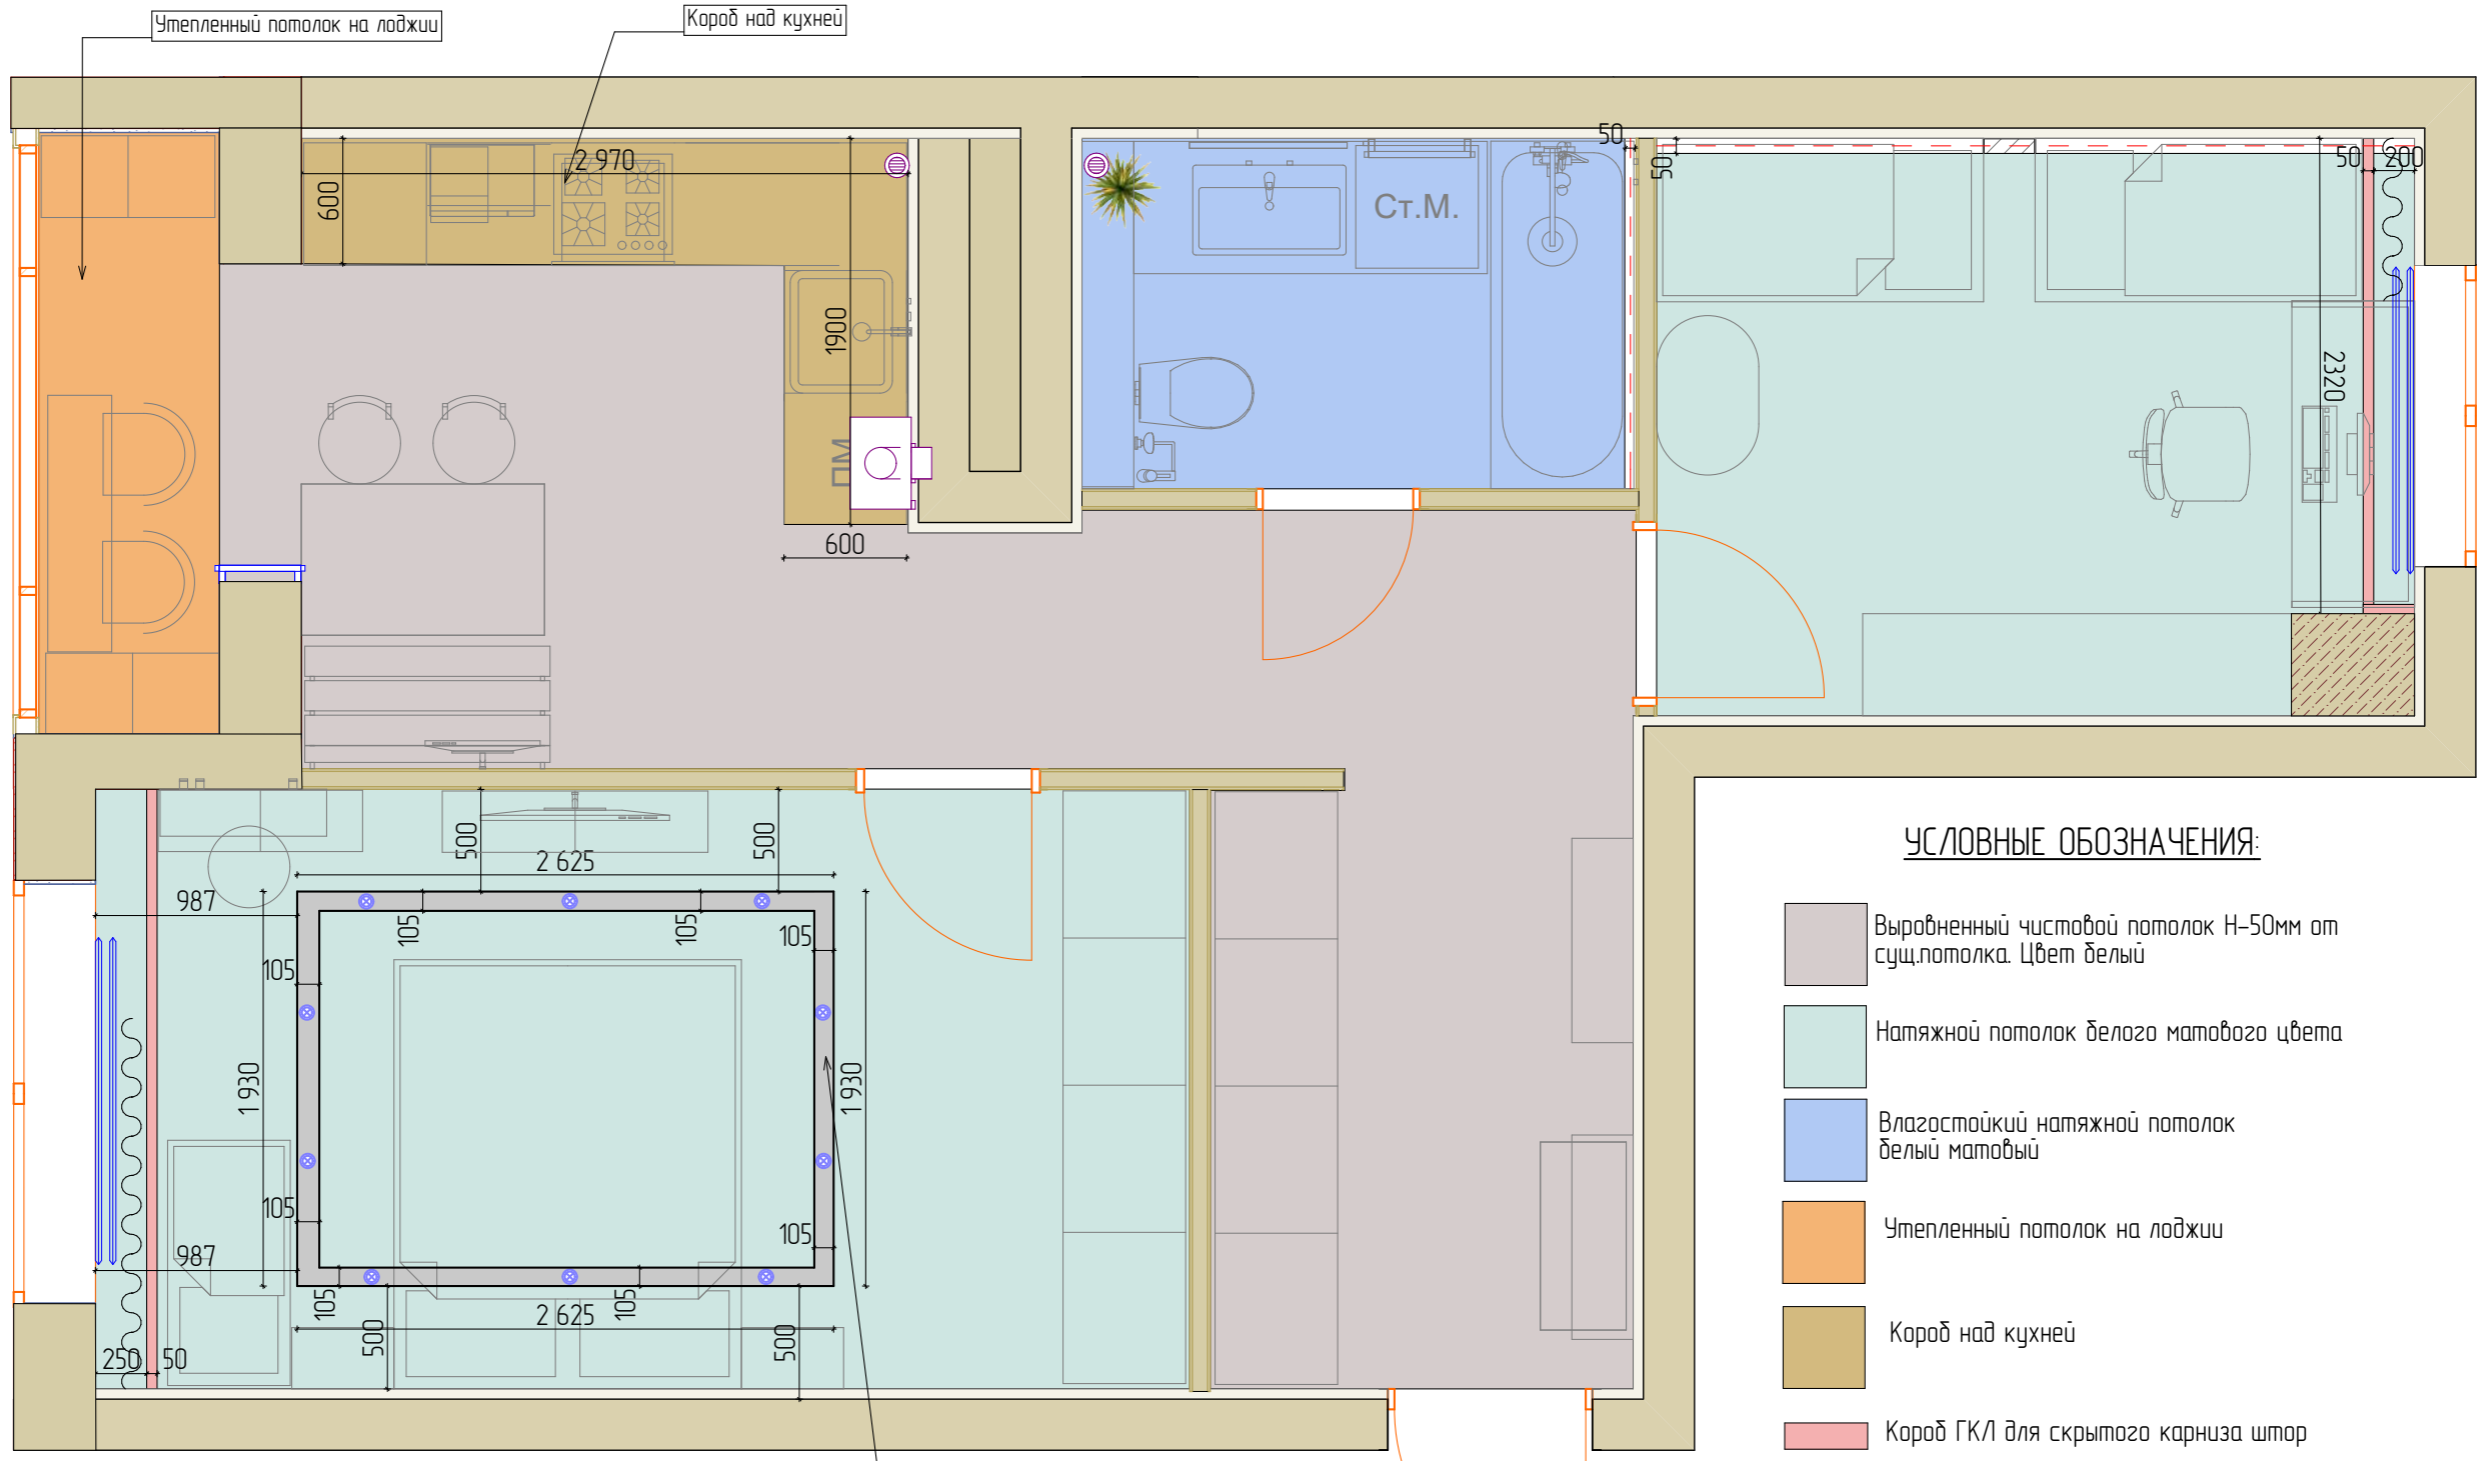

УСЛОВНЫЕ ОБОЗНАЧЕНИЯ:

- Выровненный чистовой потолок Н-50мм от сущ.потолка. Цвет белый
- Натяжной потолок белого матового цвета
- Влагостойкий натяжной потолок белый матовый
- Утепленный потолок на лоджии
- Короб над кухней
- Короб ГКЛ для скрытого карниза штор
- Предусмотреть нишу для диодной подсветки под потолком
- Ниша под встраиваемые светильники черного цвета

Ниша под встраиваемые светильники. Черного цвета

Примечание:

- -Все размеры указаны в миллиметрах
- -Перед началом работ, все отметки и разметки проверить по месту
- -Несоответствие размеров и отметок согласовать с дизайнером проекта
- -Короб кухни монтировать после проекта кухни от поставщика/производителя
- -Расположение вентиляторов в санузле определить по месту или согласовать со специалистом по вентиляции
- -Потолки сложной формы разметить и согласовать с заказчиком
- -Разметить места расположения потолочных светильников и согласовать с заказчиком

СОГЛАСОВАНО:

			Дизайн проект квартира "ЖК ЗаМитино" S-55 кв.м		
Дизайнер	Штырц П.В.		Стадия	Лист	Листов
Заказчик				10	
			План потолков		
			Дизайнер Штырц Полина тел. +7962211711